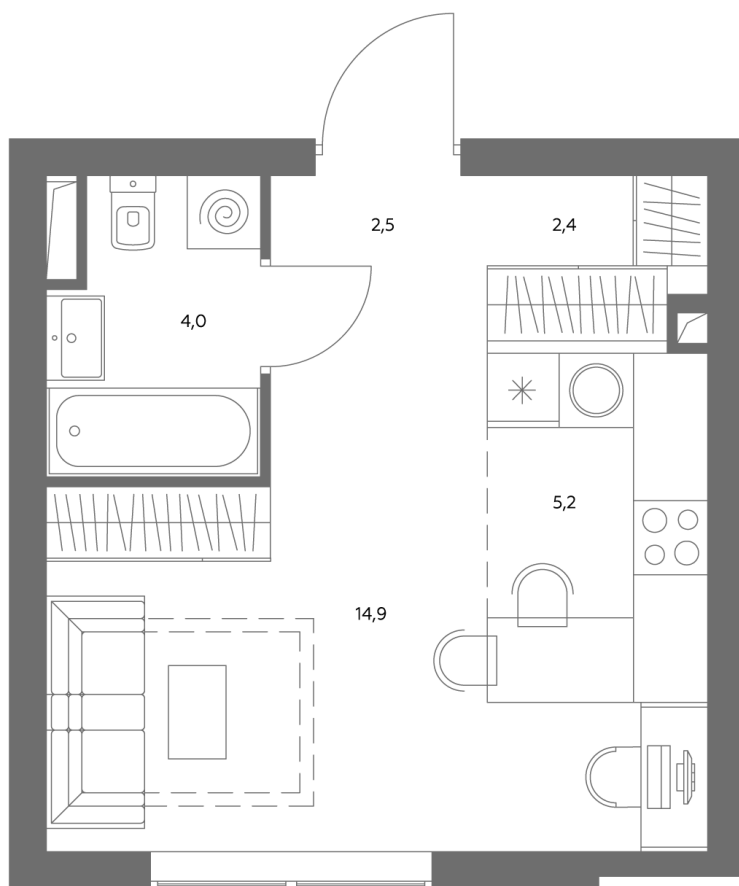

Квартира № 513

Корпус	1.1
Этаж	19
Площадь, м ²	29,1
Комнат	0
Потолки, м	2,95
Лоджия	нет
Ввод в эксплуатацию	IV кв. 2028

Особенности

Вид во двор

Окна на 1 сторону

Тип планировки: Линейная

Стоимость без отделки