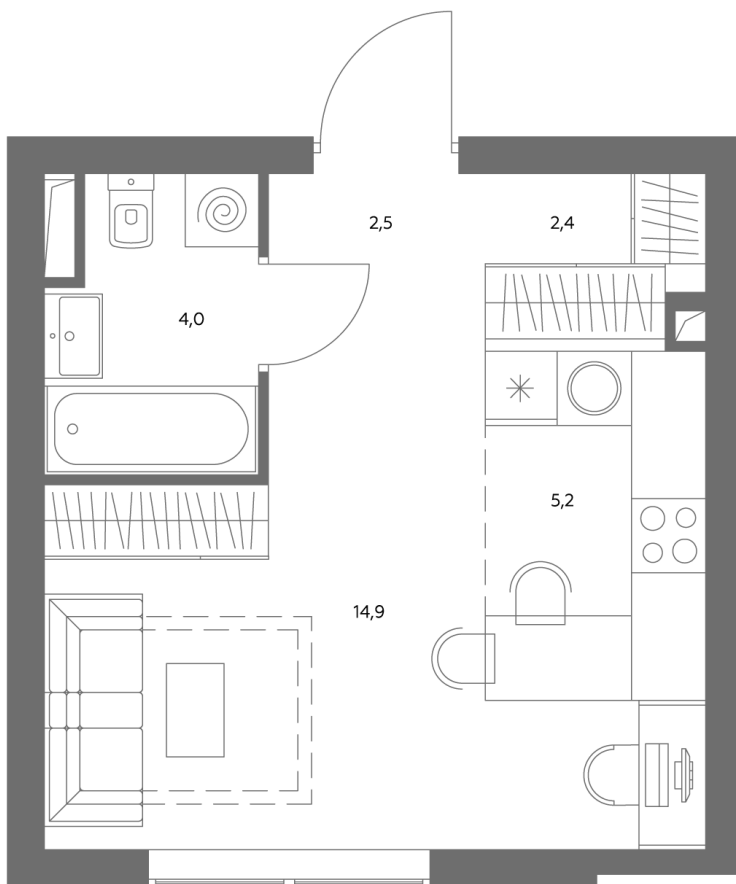

АДМИРАЛ

Шоссейная ул., д.4А,
вл. 2, 3

300 метров
до метро «Печатники» (БКЛ)

Площадь квартир — 29-99 м²

Квартира № 513

смотреть видео
о проекте

Корпус	1.1
Этаж	19
Площадь, м ²	29,1
Комнат	0
Потолки, м	2,95
Лоджия	нет
Ввод в эксплуатацию	III кв. 2028

Особенности

Вид во двор

Окна на 1 сторону

Тип планировки: Линейная

Стоимость без отделки

~~20 025 325 Р~~

18 029 793 Р

Стоимость за 1 м² 685 750 Р