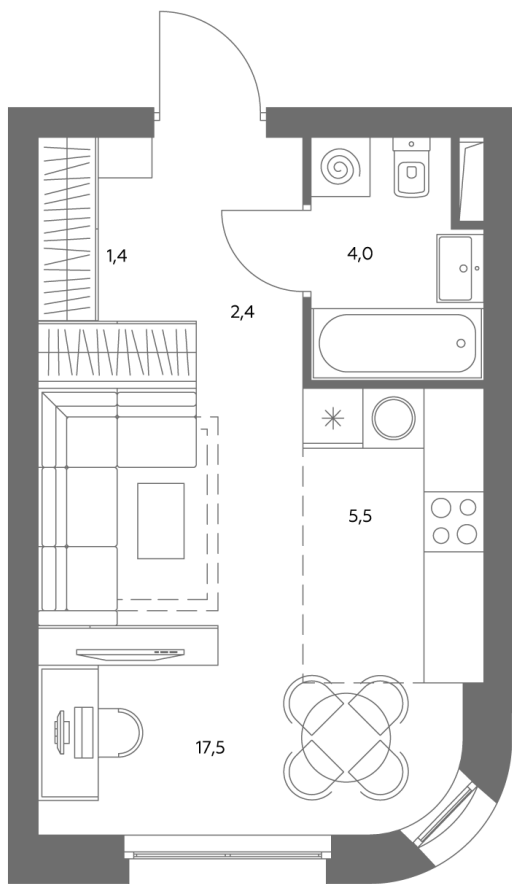

Квартира № 514

Корпус	1.1
Этаж	19
Площадь, м ²	30,8
Комнат	0
Потолки, м	2,95
Лоджия	нет
Ввод в эксплуатацию	IV кв. 2028

Особенности

Вид во двор

Окна на 1 сторону

Тип планировки: Линейная

Стоимость без отделки