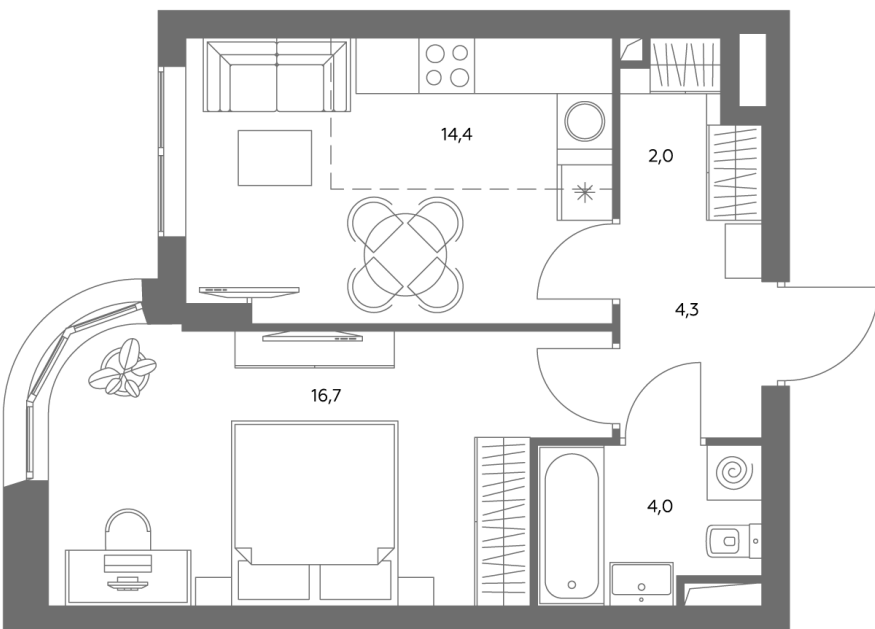

## Квартира № 517

Корпус	<b>1.1</b>
Этаж	<b>19</b>
Площадь, м <sup>2</sup>	<b>41,2</b>
Комнат	<b>2</b>
Потолки, м	<b>2,95</b>
Лоджия	<b>нет</b>
Ввод в эксплуатацию	<b>IV кв. 2028</b>

### Особенности

**Окна на 1 сторону**

**Тип планировки: Линейная**

Стоимость без отделки

~~27 639 392 Р~~

**23 503 983 Р**

Стоимость за 1 м<sup>2</sup> 669 160 Р

\* Только при 100% оплате и ипотеке без субсидирования. Акция действует до 30.06.26