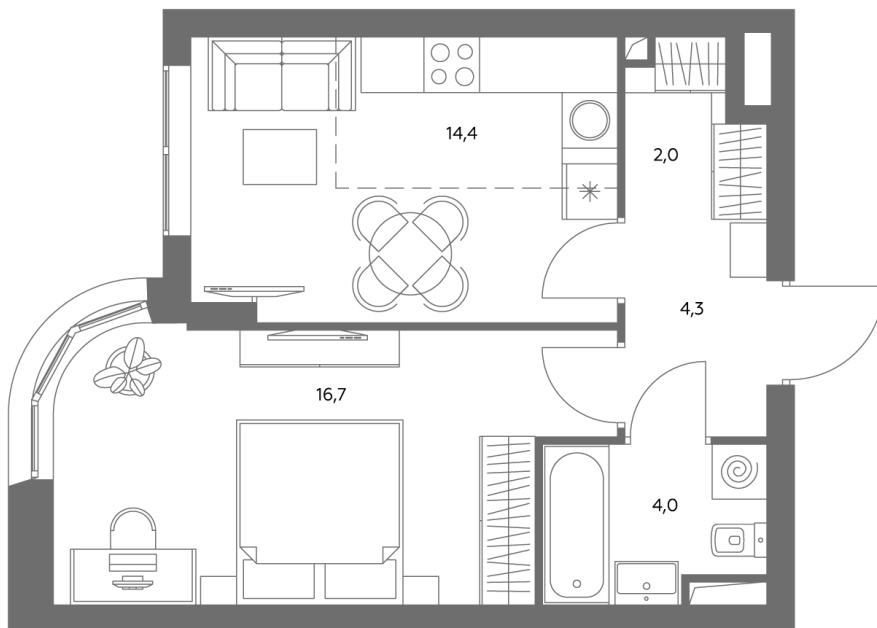

АДМИРАЛ

Шосейная ул., д.4А,
вл. 2, 3

300 метров
до метро «Печатники» (БКЛ)

Площадь квартир — 29-99 м²

Квартира № 517

смотреть видео
о проекте

Корпус	1.1
Этаж	19
Площадь, м²	41,2
Комнат	2
Потолки, м	2,95
Лоджия	нет
Ввод в эксплуатацию	III кв. 2028

Особенности

Окна на 1 сторону

Тип планировки: Линейная

Стоимость без отделки

~~22 259 908 Р~~

20 040 917 Р

Стоимость за 1 м² 538 590 Р

* Только при 100% оплате и ипотеке без субсидирования

Жилой комплекс «Адмирал» в Южном порту — это три жилых квартала бизнес-класса для тех, кто стоит у руля своей жизни. «Адмирал» находится в 5 минутах пешком от метро «Печатники» в динамично развивающемся и одном из самых перспективных районов будущего — «Сити-2». На территории комплекса есть всё для комфортной жизни: жилые кварталы, собственные школа, детский сад и бизнес-центр. Внутренняя часть ЖК «Адмирал» - это уникальное досуговое пространство площадью 5 000 м² в концепции «двор без машин».

Проектируемый проезд

Улица Гурьянова

ул. Шосейная