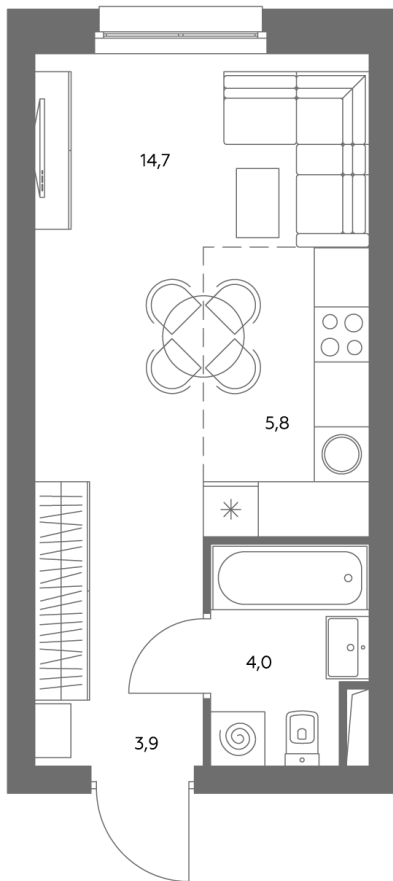

АДМИРАЛ

Шоссейная ул., д.4А,
вл. 2, 3

300 метров
до метро «Печатники» (БКЛ)

Площадь квартир — 29-99 м²

Квартира № 519

смотреть видео
о проекте

Корпус	1.1
Этаж	19
Площадь, м ²	28,5
Комнат	0
Потолки, м	2,95
Лоджия	нет
Ввод в эксплуатацию	III кв. 2028

Особенности

Окна на 1 сторону

Тип планировки: Линейная

Стоимость без отделки

~~19 680 850 Р~~

17 719 765 Р

Стоимость за 1 м² 688 100 Р

* Только при 100% оплате и ипотеке без субсидирования