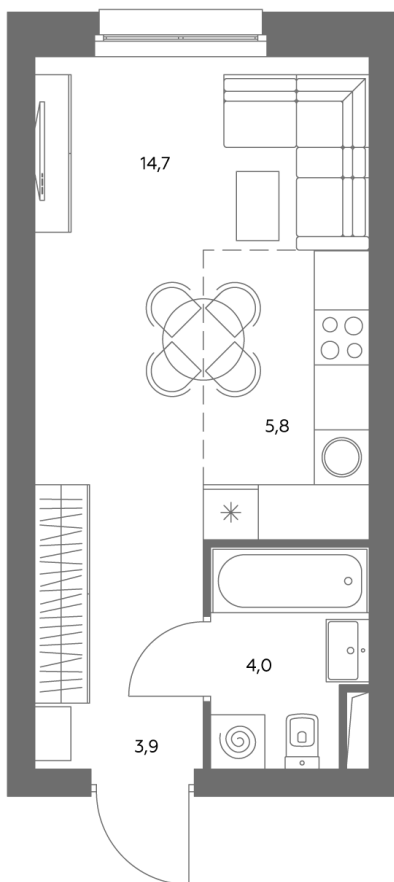

## Квартира № 519

Корпус	<b>1.1</b>
Этаж	<b>19</b>
Площадь, м <sup>2</sup>	<b>28,5</b>
Комнат	<b>0</b>
Потолки, м	<b>2,95</b>
Лоджия	<b>нет</b>
Ввод в эксплуатацию	<b>IV кв. 2028</b>

Особенности

**Окна на 1 сторону**

**Тип планировки: Линейная**

Стоимость без отделки

~~19 680 850 Р~~

**16 739 223 Р**

Стоимость за 1 м<sup>2</sup> 688 100 Р

\* Только при 100% оплате и ипотеке без субсидирования. Акция действует до 30.06.26