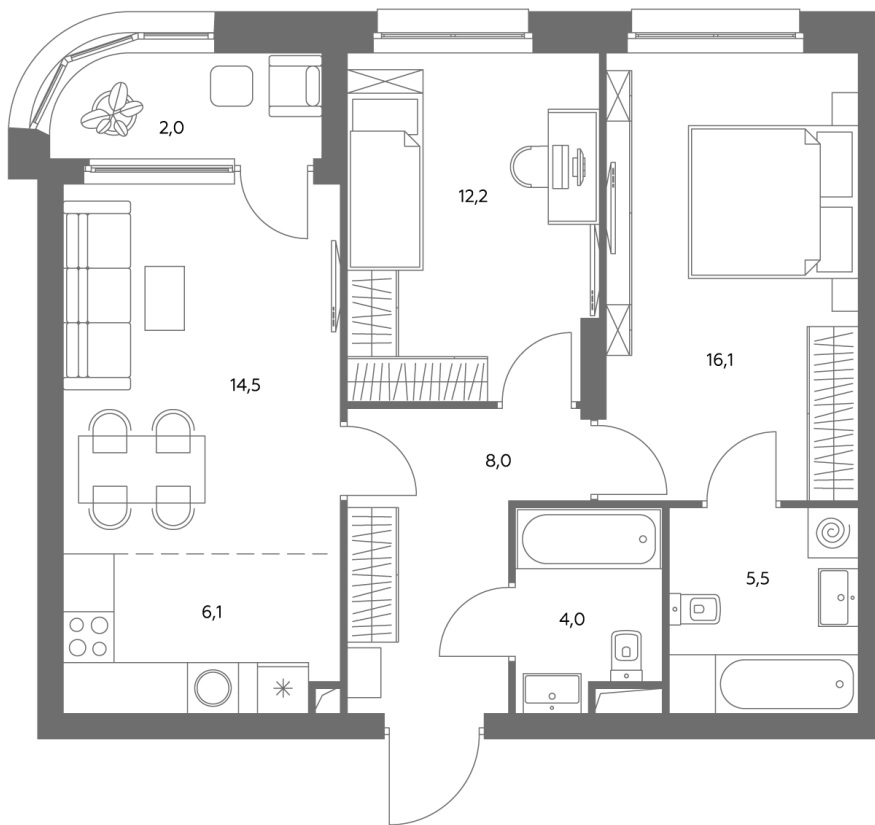

АДМИРАЛ

Шоссейная ул., д.4А,
вл. 2, 3

300 метров
до метро «Печатники» (БКЛ)

Площадь квартир — 29-99 м²

Квартира № 521

смотреть видео
о проекте

Корпус	1.1
Этаж	19
Площадь, м ²	68,6
Комнат	3
Потолки, м	2,95
Лоджия	да
Ввод в эксплуатацию	III кв. 2028

Особенности

Окна на 1 сторону

Тип планировки: Линейная

Стоимость без отделки

~~33 559 148 Р~~

30 210 233 Р

Стоимость за 1 м² 488 180 Р

* Только при 100% оплате и ипотеке без субсидирования