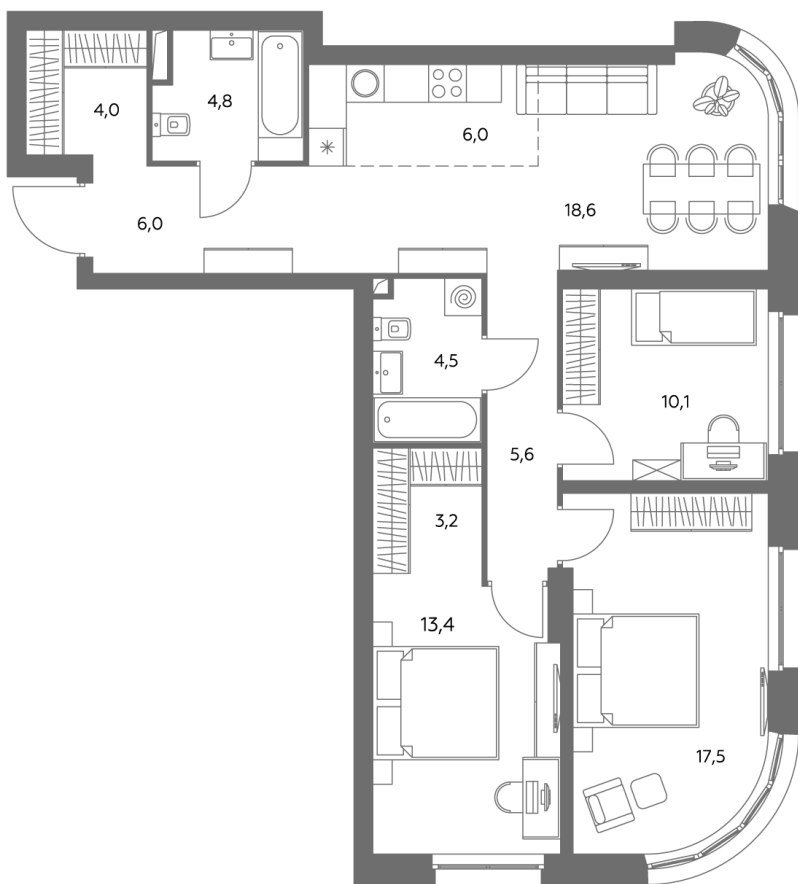

# АДМИРАЛ

Шоссейная ул., д.4А,  
вл. 2, 3

300 метров  
до метро «Печатники» (БКЛ)

Площадь квартир — 29–99 м<sup>2</sup>

## Квартира № 524

Корпус	1.1
Этаж	20
Площадь, м <sup>2</sup>	93,7
Комнат	4
Потолки, м	2,95
Лоджия	нет
Ввод в эксплуатацию	IV кв. 2028

Особенности

**Окна на 2 стороны**

**Тип планировки: Угловая**

Стоимость без отделки