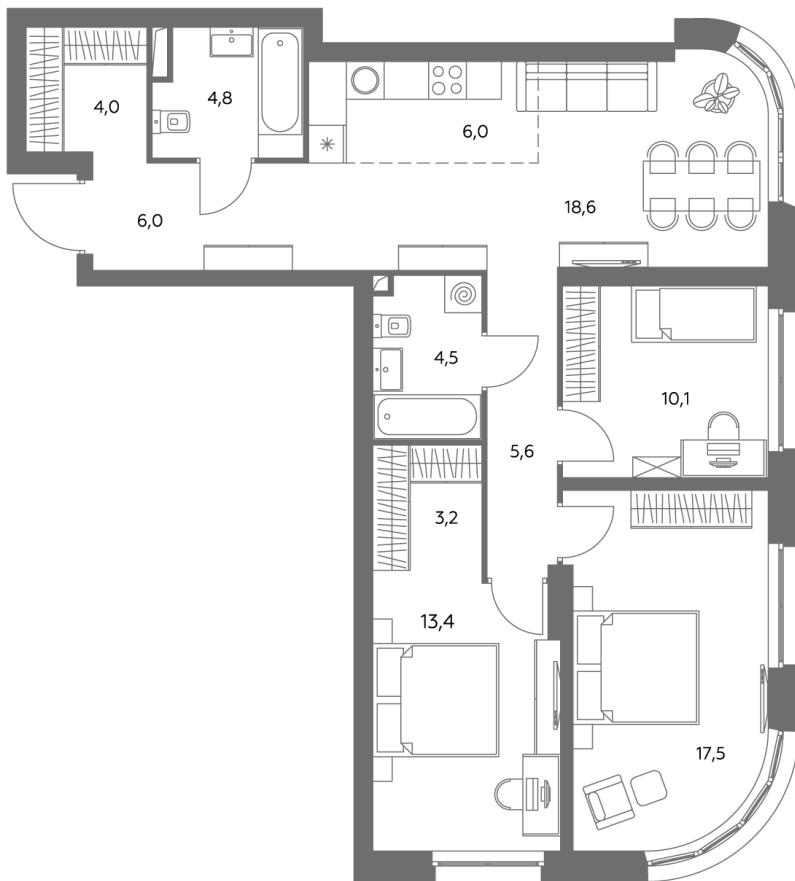

АДМИРАЛ

Шоссейная ул., д.4А,
вл. 2, 3

300 метров
до метро «Печатники» (БКЛ)

Площадь квартир — 29-99 м²

Квартира № 524

смотреть видео
о проекте

Корпус	1.1
Этаж	20
Площадь, м ²	93,7
Комнат	4
Потолки, м	2,95
Лоджия	нет
Ввод в эксплуатацию	III кв. 2028

Особенности

Окна на 2 стороны

Тип планировки: Угловая

Стоимость без отделки

~~44 568 130 Р~~

40 118 317 Р

Стоимость за 1 м² 474 900 Р

* Только при 100% оплате и ипотеке без субсидирования