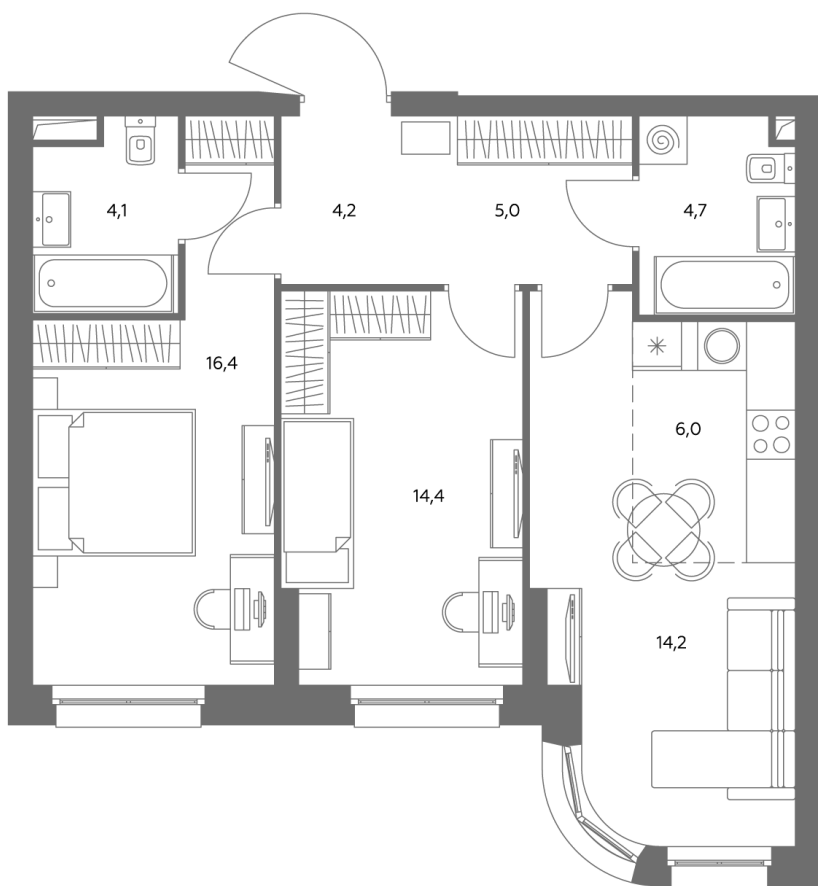

АДМИРАЛ

Шосейная ул., д.4А,
вл. 2, 3

300 метров
до метро «Печатники» (БКЛ)

Площадь квартир — 29-99 м²

Квартира № 525

смотреть видео
о проекте

Корпус	1.1
Этаж	20
Площадь, м²	69,5
Комнат	3
Потолки, м	2,95
Лоджия	нет
Ввод в эксплуатацию	III кв. 2028

Особенности

Вид во двор

Окна на 1 сторону

Тип планировки: Линейная

Стоимость без отделки

~~32 909 445 Р~~

29 625 501 Р

Стоимость за 1 м² 472 510 Р