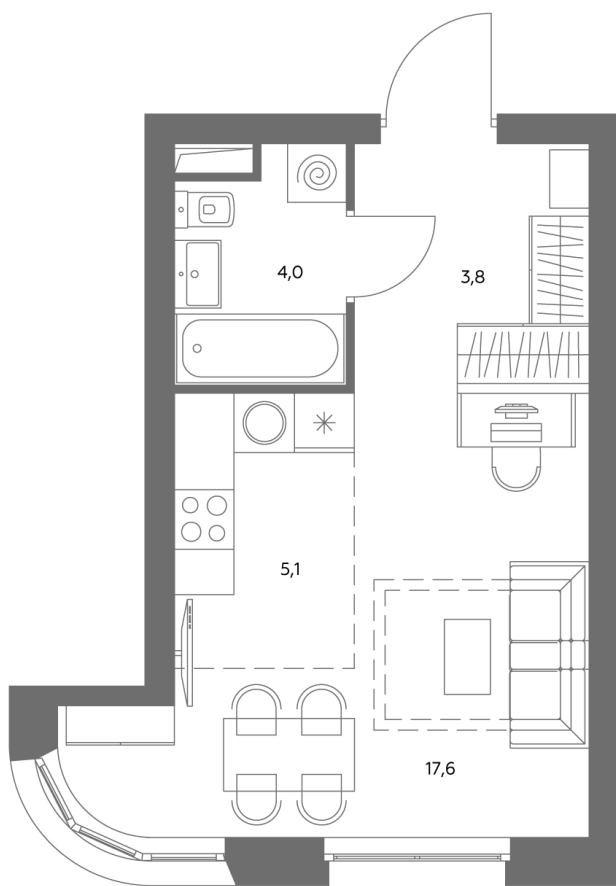

Квартира № 526

Корпус	1.1
Этаж	20
Площадь, м ²	30,7
Комнат	0
Потолки, м	2,95
Лоджия	нет
Ввод в эксплуатацию	IV кв. 2028

Особенности

Вид во двор

Окна на 1 сторону

Тип планировки: Линейная

Стоимость без отделки