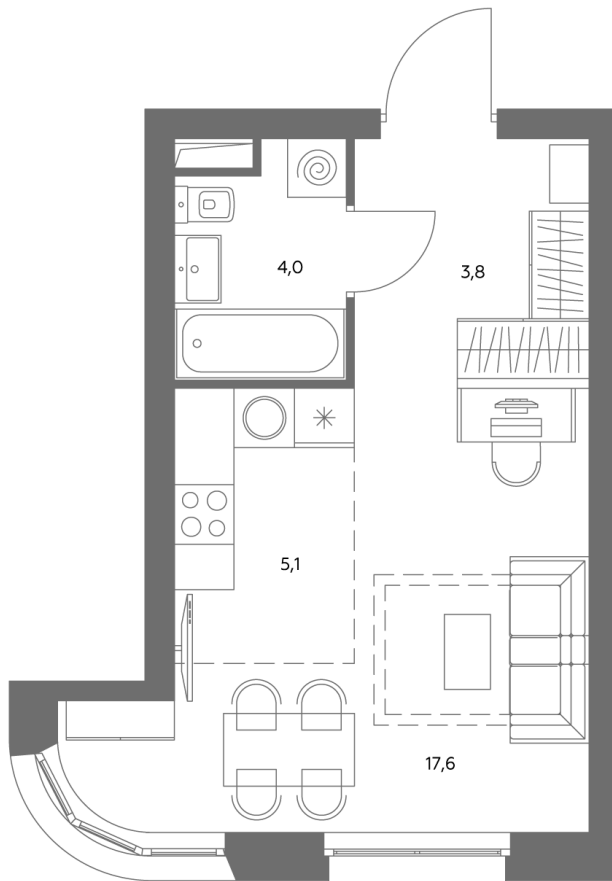

АДМИРАЛ

Шосейная ул., д.4А,
вл. 2, 3

300 метров
до метро «Печатники» (БКЛ)

Площадь квартир — 29-99 м²

Квартира № 526

смотреть видео
о проекте

Корпус	1.1
Этаж	20
Площадь, м ²	30,7
Комнат	0
Потолки, м	2,95
Лоджия	нет
Ввод в эксплуатацию	III кв. 2028

Особенности

Вид во двор

Окна на 1 сторону

Тип планировки: Линейная

Стоимость без отделки

~~21 062 046 Р~~

18 962 841 Р

Стоимость за 1 м² 683 780 Р