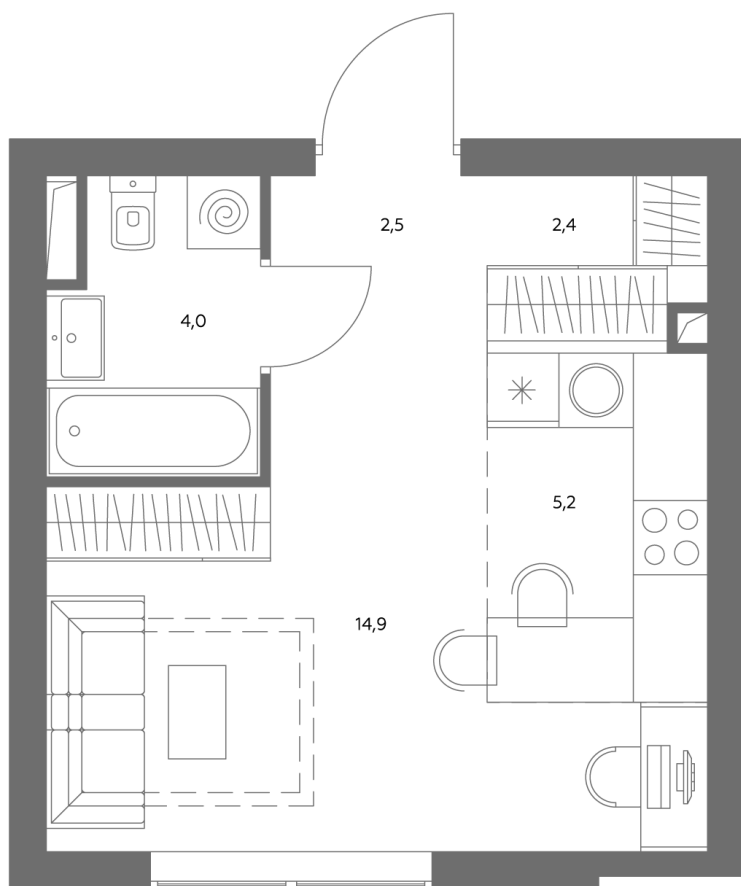

Квартира № 527

Корпус	1.1
Этаж	20
Площадь, м ²	29,1
Комнат	0
Потолки, м	2,95
Лоджия	нет
Ввод в эксплуатацию	IV кв. 2028

Особенности

Вид во двор

Окна на 1 сторону

Тип планировки: Линейная

Стоимость без отделки