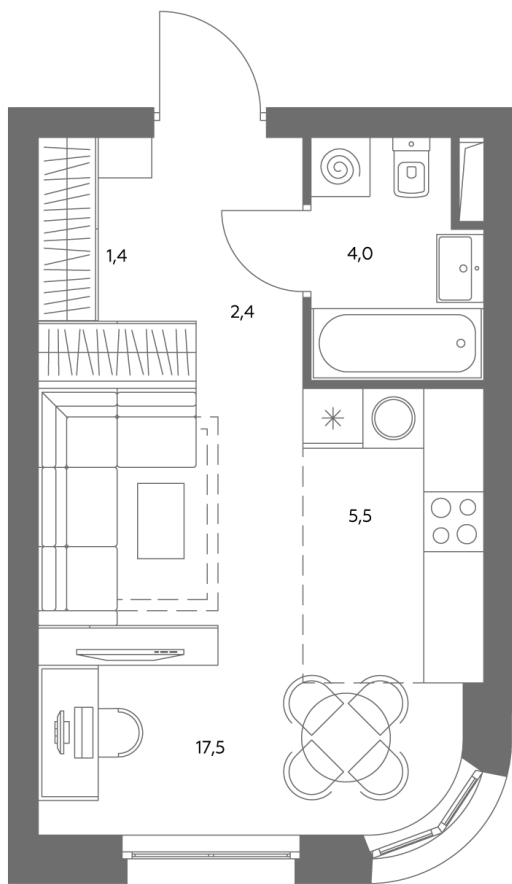

## Квартира № 528

Корпус	1.1
Этаж	20
Площадь, м <sup>2</sup>	30,8
Комнат	0
Потолки, м	2,95
Лоджия	нет
Ввод в эксплуатацию	IV кв. 2028

Особенности

**Вид во двор**

**Окна на 1 сторону**

**Тип планировки: Линейная**