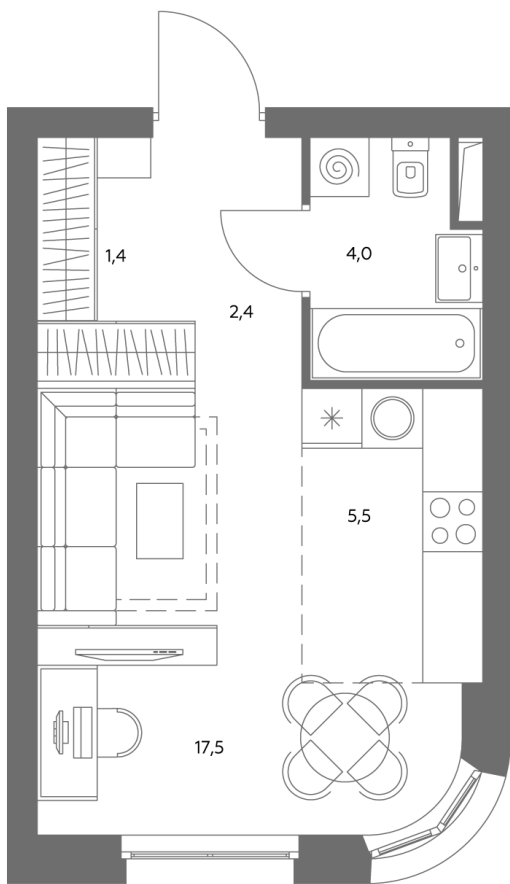

АДМИРАЛ

Шосейная ул., д.4А,
вл. 2, 3

300 метров
до метро «Печатники» (БКЛ)

Площадь квартир — 29–99 м²

Квартира № 528

смотреть видео
о проекте

Корпус	1.1
Этаж	20
Площадь, м ²	30,8
Комнат	0
Потолки, м	2,95
Лоджия	нет
Ввод в эксплуатацию	III кв. 2028

Особенности

Вид во двор

Окна на 1 сторону

Тип планировки: Линейная

Стоимость без отделки

~~21 021 392 Р~~

18 926 253 Р

Стоимость за 1 м² 680 240 Р