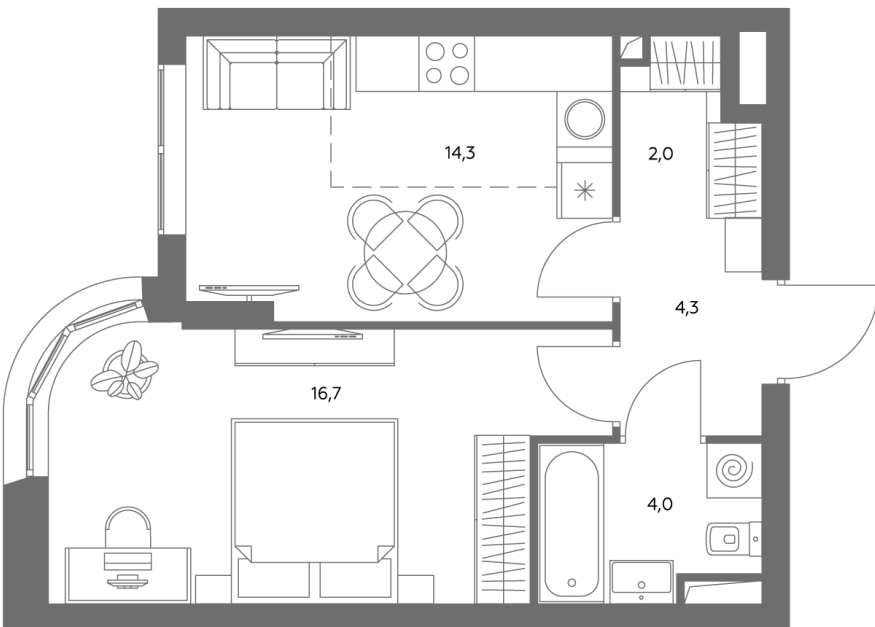

Квартира № 531

Корпус	1.1
Этаж	20
Площадь, м²	41,2
Комнат	2
Потолки, м	2,95
Лоджия	нет
Ввод в эксплуатацию	IV кв. 2028

Особенности

Окна на 1 сторону

Тип планировки: Линейная

Стоимость без отделки

~~27 688 008 ₺~~

23 545 307 ₺

Стоимость за 1 м² 670 340 ₺

* Только при 100% оплате и ипотеке без субсидирования. Акция действует до 30.06.26

Жилой комплекс «Адмирал» в Южном порту — это три жилых квартала бизнес-класса для тех, кто стоит у руля своей жизни. «Адмирал» находится в 5 минутах пешком от метро «Печатники» в динамично развивающемся и одном из самых перспективных районов будущего — «Сити-2». На территории комплекса есть всё для комфортной жизни: жилые кварталы, собственные школа, детский сад и бизнес-центр. Внутренняя часть ЖК «Адмирал» - это уникальное досуговое пространство площадью 5 000 м² в концепции «двор без машин».