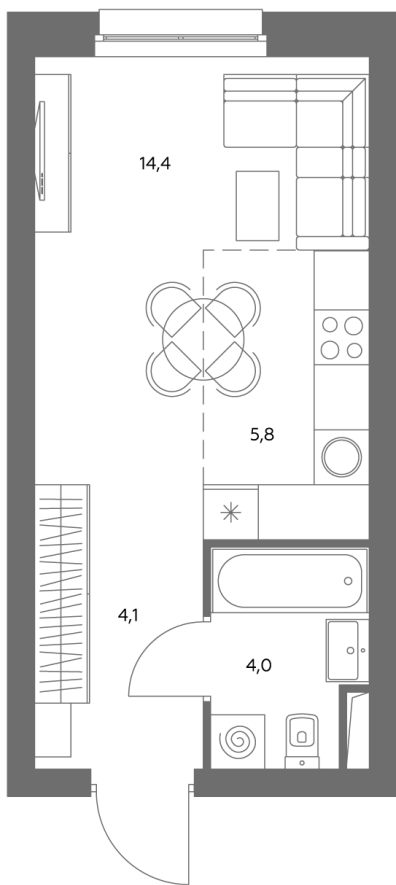

## Квартира № 533

Корпус	<b>1.1</b>
Этаж	<b>20</b>
Площадь, м <sup>2</sup>	<b>28,5</b>
Комнат	<b>0</b>
Потолки, м	<b>2,95</b>
Лоджия	<b>нет</b>
Ввод в эксплуатацию	<b>IV кв. 2028</b>

Особенности

**Окна на 1 сторону**

**Тип планировки: Линейная**

Стоимость без отделки

~~19 712 200 ₽~~

**16 765 870 ₽**

Стоимость за 1 м<sup>2</sup> 689 200 ₽

\* Только при 100% оплате и ипотеке без субсидирования. Акция действует до 30.06.26