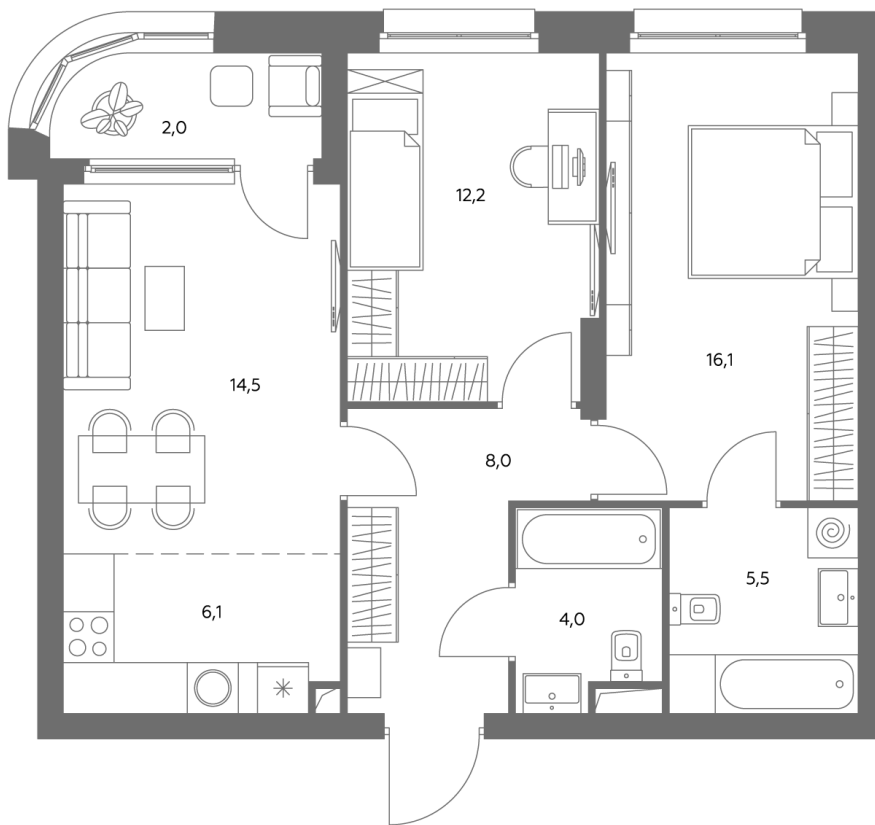

АДМИРАЛ

Шоссейная ул., д.4А,
вл. 2, 3

300 метров
до метро «Печатники» (БКЛ)

Площадь квартир — 29-99 м²

Квартира № 535

смотреть видео
о проекте

Корпус	1.1
Этаж	20
Площадь, м ²	68,6
Комнат	3
Потолки, м	2,95
Лоджия	да
Ввод в эксплуатацию	III кв. 2028

Особенности

Окна на 1 сторону

Тип планировки: Линейная

Стоимость без отделки

~~33 632 550 Р~~

30 276 295 Р

Стоимость за 1 м² 489 250 Р

* Только при 100% оплате и ипотеке без субсидирования