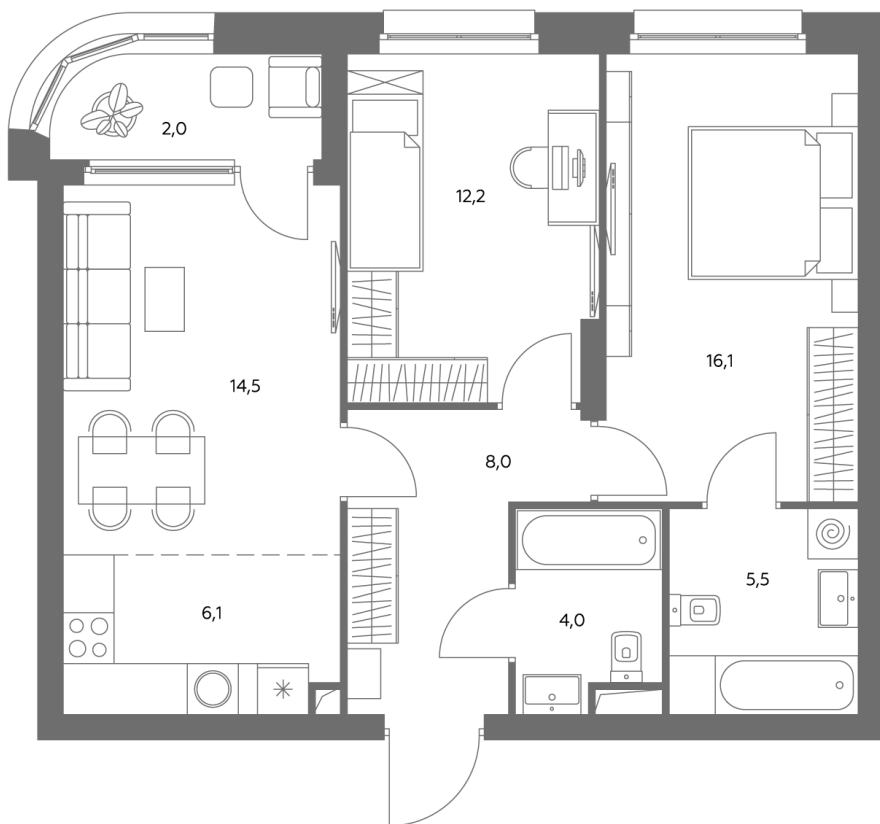

Квартира № 535

Корпус	1.1
Этаж	20
Площадь, м ²	68,6
Комнат	3
Потолки, м	2,95
Лоджия	да
Ввод в эксплуатацию	IV кв. 2028

Особенности

Окна на 1 сторону

Тип планировки: Линейная

Стоимость без отделки

~~35 917 616 Р~~