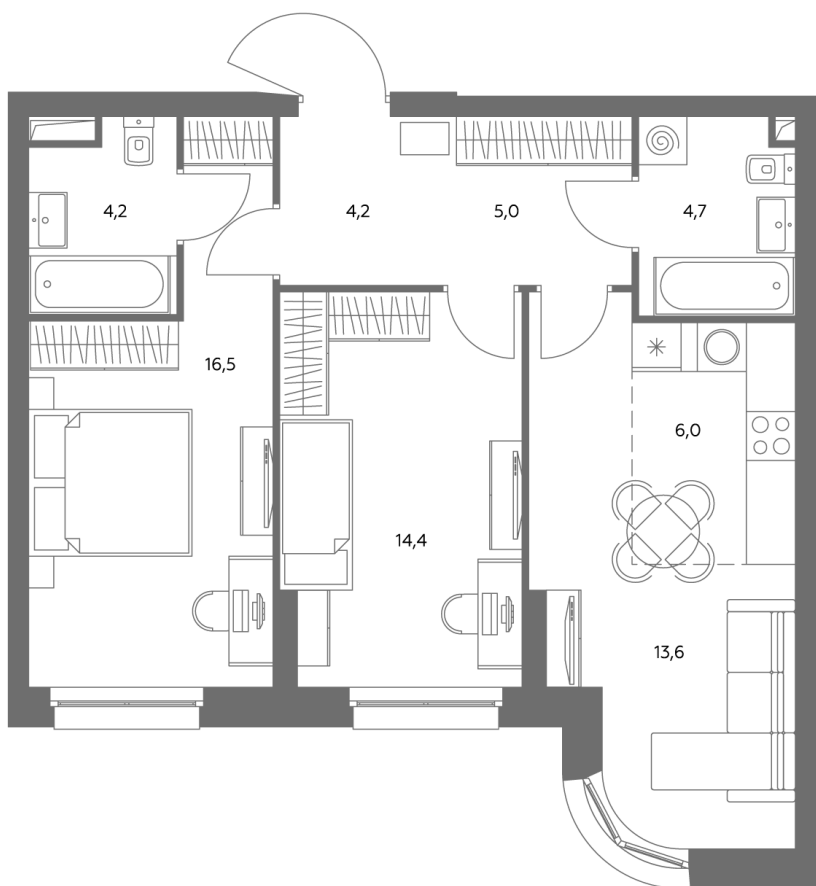

## Квартира № 539

Корпус	1.1
Этаж	21
Площадь, м <sup>2</sup>	69,3
Комнат	3
Потолки, м	2,95
Лоджия	нет
Ввод в эксплуатацию	IV кв. 2028

Особенности

**Вид во двор**

**Окна на 1 сторону**

**Тип планировки: Линейная**

Стоимость без отделки

~~35 238 364 ₽~~

**29 963 109 ₽**

Стоимость за 1 м<sup>2</sup> 507 480 ₽

\* Только при 100% оплате и ипотеке без субсидирования. Акция действует до 30.06.26

Жилой комплекс «Адмирал» в Южном порту — это три жилых квартала бизнес-класса для тех, кто стоит у руля своей жизни. «Адмирал» находится в 5 минутах пешком от метро «Печатники» в динамично развивающемся и одном из самых перспективных районов будущего — «Сити-2». На территории комплекса есть всё для комфортной жизни: жилые кварталы, собственные школа, детский сад и бизнес-центр. Внутренняя часть ЖК «Адмирал» - это уникальное досуговое пространство площадью 5 000 м<sup>2</sup> в концепции «двор без машин».