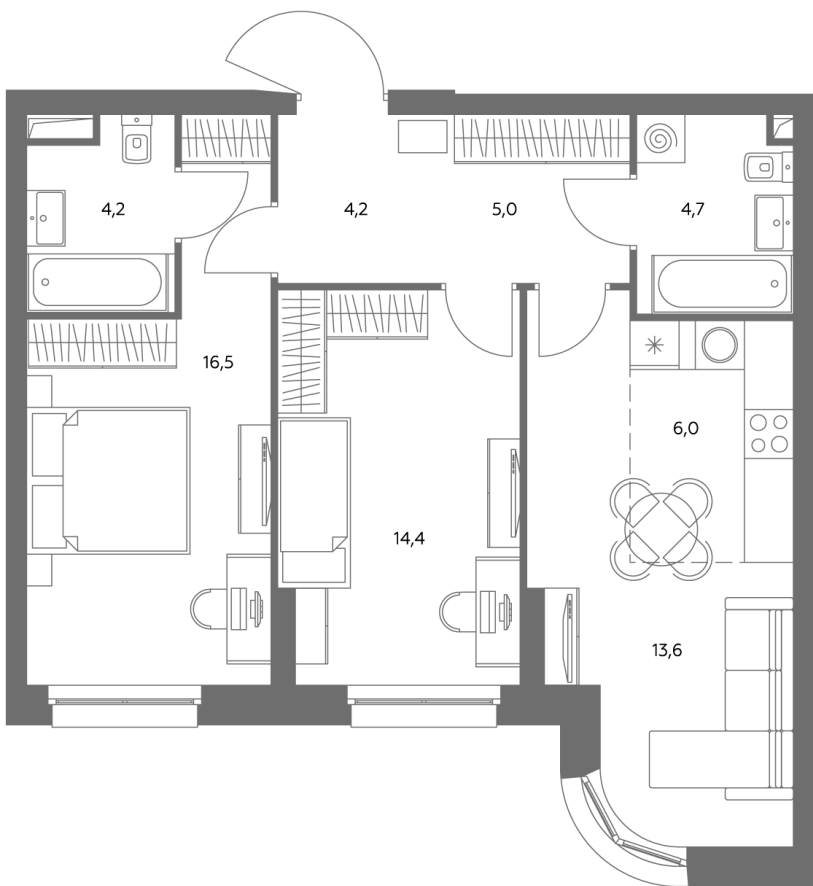

АДМИРАЛ

Шосейная ул., д.4А,
вл. 2, 3

300 метров
до метро «Печатники» (БКЛ)

Площадь квартир — 29-99 м²

Квартира № 539

смотреть видео
о проекте

Корпус	1.1
Этаж	21
Площадь, м ²	69,3
Комнат	3
Потолки, м	2,95
Лоджия	нет
Ввод в эксплуатацию	III кв. 2028

Особенности

Вид во двор

Окна на 1 сторону

Тип планировки: Линейная

Стоимость без отделки

~~32 950 078 Р~~

29 662 070 Р

Стоимость за 1 м² 474 460 Р