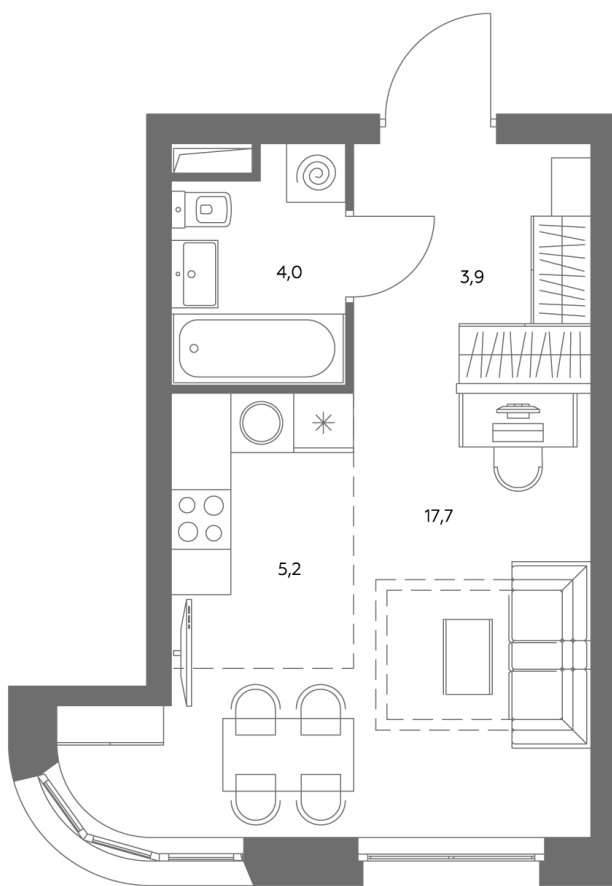

## Квартира № 540

Корпус	<b>1.1</b>
Этаж	<b>21</b>
Площадь, м <sup>2</sup>	<b>31</b>
Комнат	<b>0</b>
Потолки, м	<b>2,95</b>
Лоджия	<b>нет</b>
Ввод в эксплуатацию	<b>IV кв. 2028</b>

Особенности

**Вид во двор**

**Окна на 1 сторону**

**Тип планировки: Линейная**

Стоимость без отделки

~~21 271 830 Р~~

**18 091 556 Р**

Стоимость за 1 м<sup>2</sup> 683 930 Р

\* Только при 100% оплате и ипотеке без субсидирования. Акция действует до 30.06.26