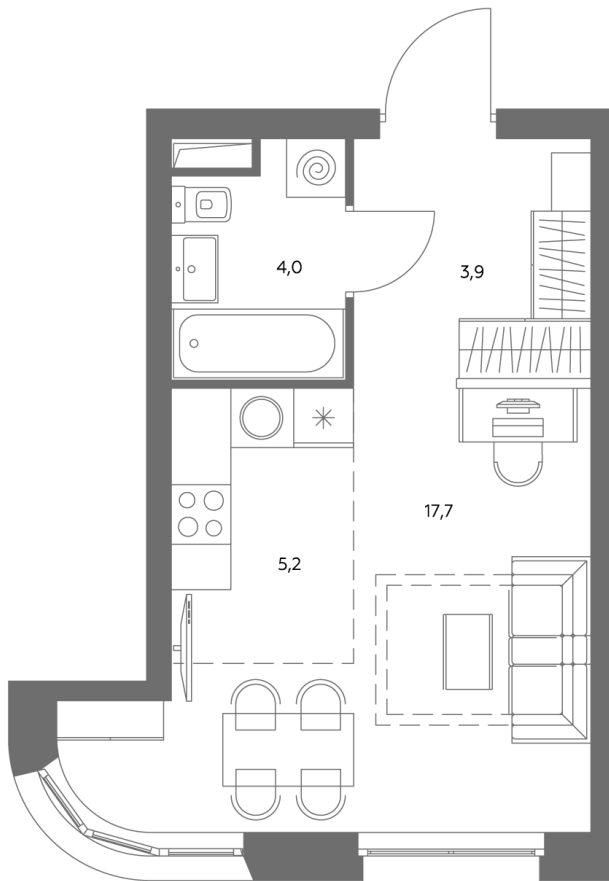

АДМИРАЛ

Шосейная ул., д.4А,
вл. 2, 3

300 метров
до метро «Печатники» (БКЛ)

Площадь квартир — 29–99 м²

Квартира № 540

смотреть видео
о проекте

Корпус	1.1
Этаж	21
Площадь, м ²	31
Комнат	0
Потолки, м	2,95
Лоджия	нет
Ввод в эксплуатацию	III кв. 2028

Особенности

Вид во двор

Окна на 1 сторону

Тип планировки: Линейная

Стоимость без отделки

~~21 271 830 Р~~

19 151 647 Р

Стоимость за 1 м² 683 930 Р