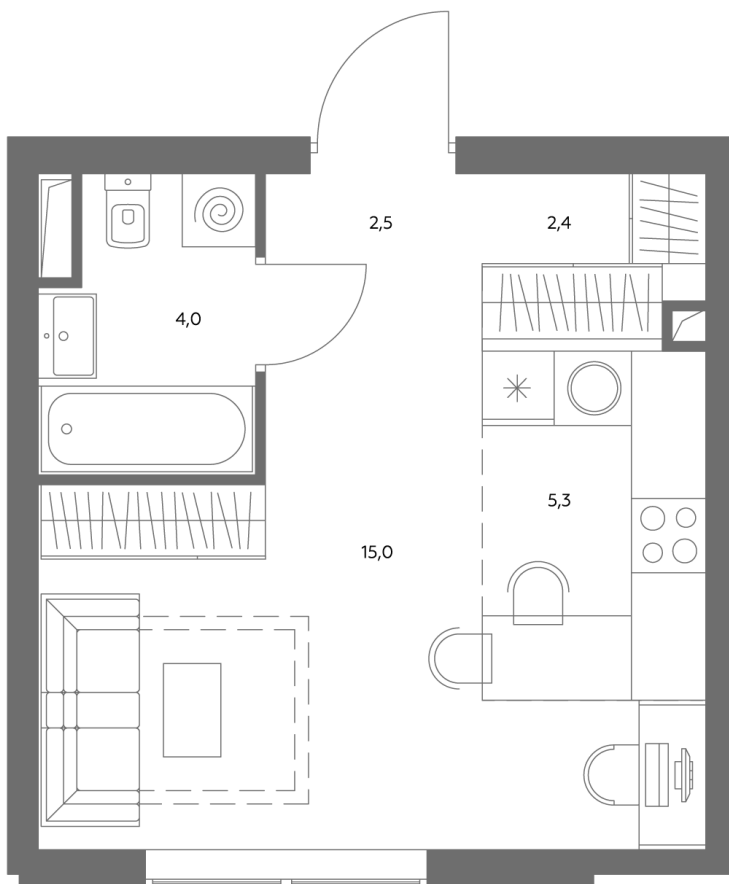

АДМИРАЛ

Шоссейная ул., д.4А,
вл. 2, 3

300 метров
до метро «Печатники» (БКЛ)

Площадь квартир — 29-99 м²

Квартира № 541

смотреть видео
о проекте

Корпус	1.1
Этаж	21
Площадь, м ²	29,5
Комнат	0
Потолки, м	2,95
Лоджия	нет
Ввод в эксплуатацию	III кв. 2028

Особенности

Вид во двор

Окна на 1 сторону

Тип планировки: Линейная

Стоимость без отделки

~~20 324 700 Р~~

18 299 230 Р

Стоимость за 1 м² 686 600 Р