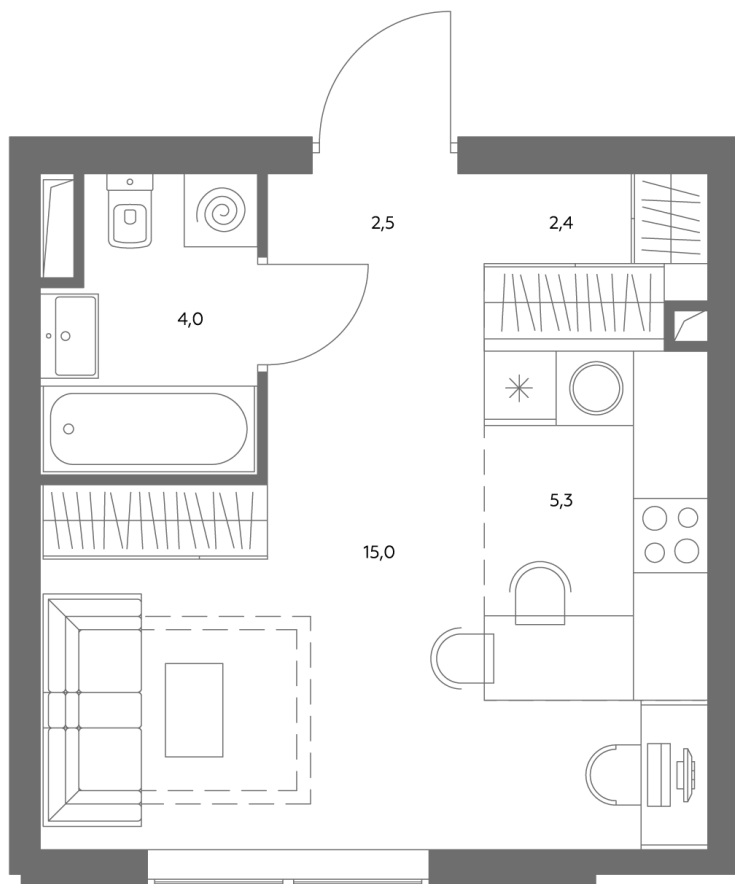

Квартира № 541

Корпус	1.1
Этаж	21
Площадь, м ²	29,5
Комнат	0
Потолки, м	2,95
Лоджия	нет
Ввод в эксплуатацию	IV кв. 2028

Особенности

Вид во двор

Окна на 1 сторону

Тип планировки: Линейная

Стоимость без отделки

~~20 324 700 ₽~~

17 286 495 ₽

Стоимость за 1 м² 686 600 ₽

* Только при 100% оплате и ипотеке без субсидирования. Акция действует до 30.06.26

Жилой комплекс «Адмирал» в Южном порту — это три жилых квартала бизнес-класса для тех, кто стоит у руля своей жизни. «Адмирал» находится в 5 минутах пешком от метро «Печатники» в динамично развивающемся и одном из самых перспективных районов будущего — «Сити-2». На территории комплекса есть всё для комфортной жизни: жилые кварталы, собственные школа, детский сад и бизнес-центр. Внутренняя часть ЖК «Адмирал» - это уникальное досуговое пространство площадью 5 000 м² в концепции «двор без машин».