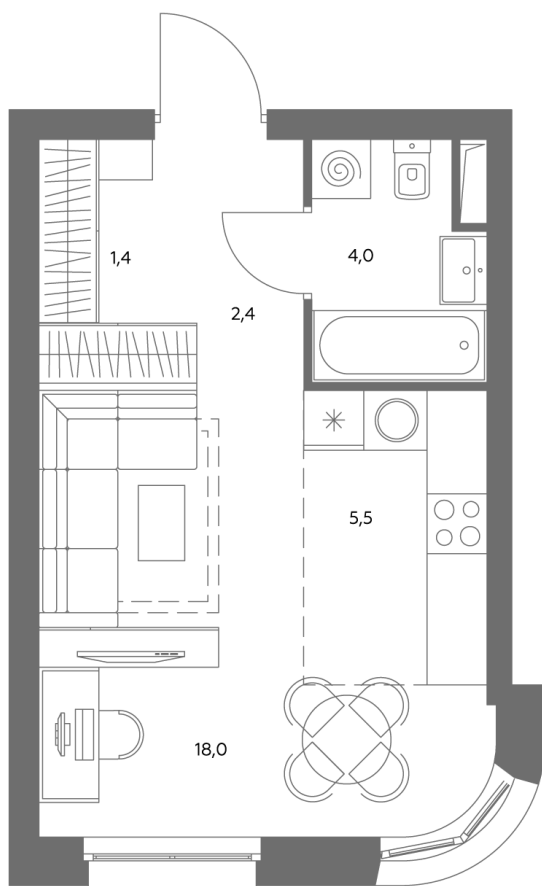

## Квартира № 542

Корпус	<b>1.1</b>
Этаж	<b>21</b>
Площадь, м <sup>2</sup>	<b>31</b>
Комнат	<b>0</b>
Потолки, м	<b>2,95</b>
Лоджия	<b>нет</b>
Ввод в эксплуатацию	<b>IV кв. 2028</b>

Особенности

**Вид во двор**

**Окна на 1 сторону**

**Тип планировки: Линейная**

Стоимость без отделки

~~21 174 180 ₽~~

**18 008 553 ₽**

Стоимость за 1 м<sup>2</sup> 680 780 ₽

\* Только при 100% оплате и ипотеке без субсидирования. Акция действует до 30.06.26