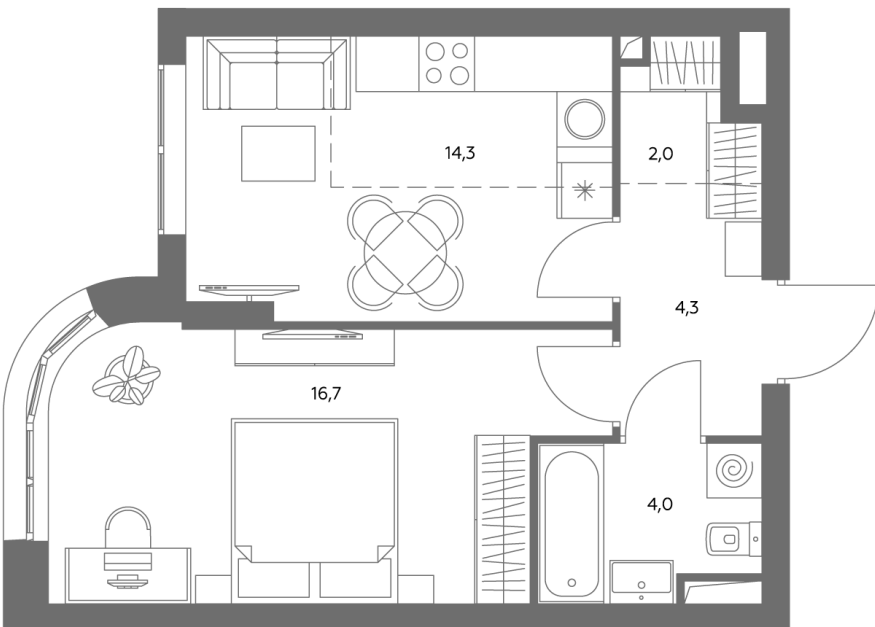

Квартира № 545

Корпус	1.1
Этаж	21
Площадь, м ²	41,5
Комнат	2
Потолки, м	2,95
Лоджия	нет
Ввод в эксплуатацию	IV кв. 2028

Особенности

Окна на 1 сторону

Тип планировки: Линейная

Стоимость без отделки

~~27 899 070 Р~~

23 724 710 Р

Стоимость за 1 м² 670 580 Р

* Только при 100% оплате и ипотеке без субсидирования. Акция действует до 30.06.26

Проектируемый проезд

Улица Гурьянова

ул. Шоссейная

Жилой комплекс «Адмирал» в Южном порту — это три жилых квартала бизнес-класса для тех, кто стоит у руля своей жизни. «Адмирал» находится в 5 минутах пешком от метро «Печатники» в динамично развивающемся и одном из самых перспективных районов будущего — «Сити-2». На территории комплекса есть всё для комфортной жизни: жилые кварталы, собственные школа, детский сад и бизнес-центр. Внутренняя часть ЖК «Адмирал» - это уникальное досуговое пространство площадью 5 000 м² в концепции «двор без машин».