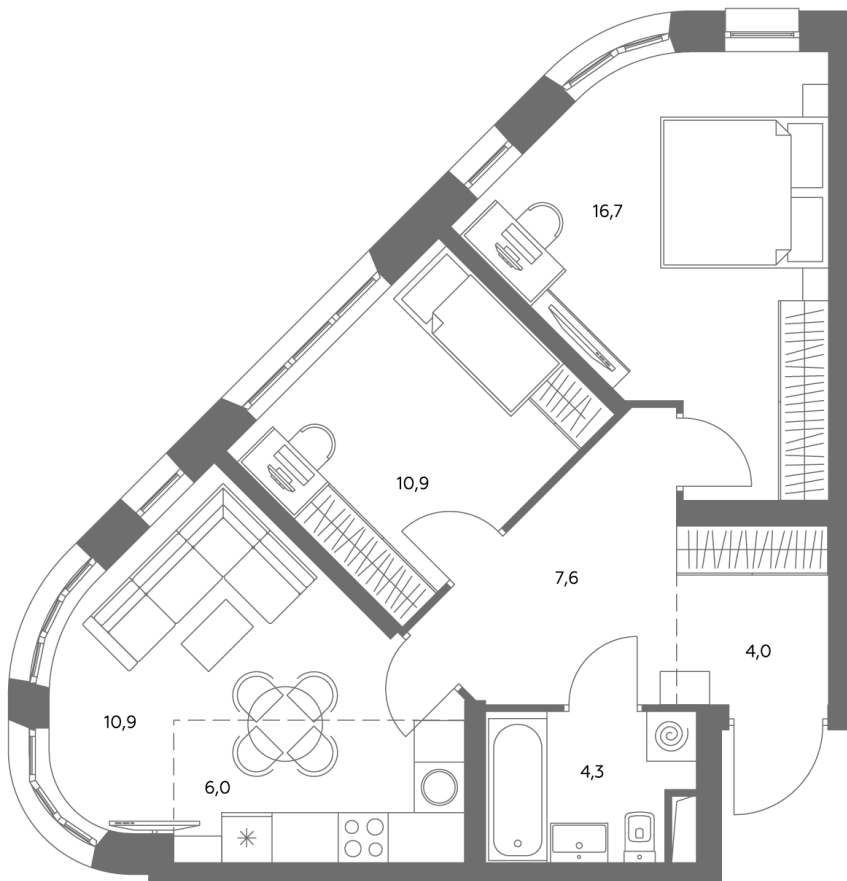

АДМИРАЛ

Шоссейная ул., д.4А,
вл. 2, 3

300 метров
до метро «Печатники» (БКЛ)

Площадь квартир — 29-99 м²

Квартира № 546

смотреть видео
о проекте

Корпус	1.1
Этаж	21
Площадь, м²	61
Комнат	3
Потолки, м	2,95
Лоджия	нет
Ввод в эксплуатацию	III кв. 2028

Особенности

Угловая кухня-гостиная

Окна на 2 стороны

Тип планировки: Угловая

Стоимость без отделки

~~31 016 520 Р~~

27 921 868 Р

Стоимость за 1 м² 507 320 Р

* Только при 100% оплате и ипотеке без субсидирования

Жилой комплекс «Адмирал» в Южном порту — это три жилых квартала бизнес-класса для тех, кто стоит у руля своей жизни. «Адмирал» находится в 5 минутах пешком от метро «Печатники» в динамично развивающемся и одном из самых перспективных районов будущего — «Сити-2». На территории комплекса есть всё для комфортной жизни: жилые кварталы, собственные школа, детский сад и бизнес-центр. Внутренняя часть ЖК «Адмирал» - это уникальное досуговое пространство площадью 5 000 м² в концепции «двор без машин».

Проектируемый проезд

Улица Гурьянова

ул. Шоссейная