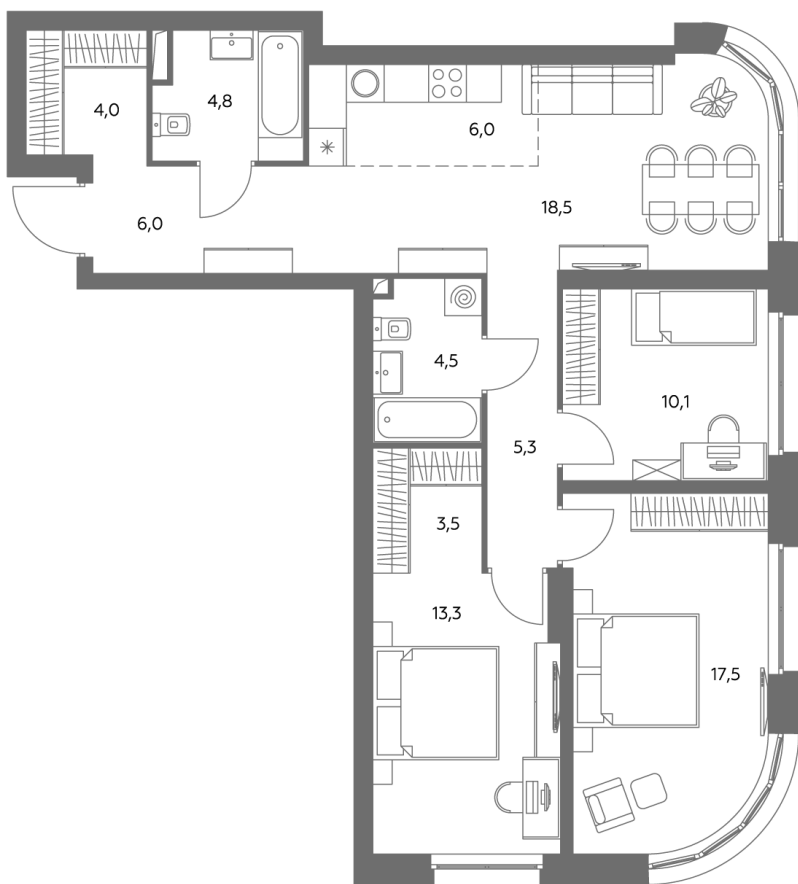

АДМИРАЛ

Шоссейная ул., д.4А,
вл. 2, 3

300 метров
до метро «Печатники» (БКЛ)

Площадь квартир — 29–99 м²

Квартира № 552

Корпус	1.1
Этаж	22
Площадь, м ²	93,9
Комнат	4
Потолки, м	2,95
Лоджия	нет
Ввод в эксплуатацию	IV кв. 2028

Особенности

Окна на 2 стороны

Тип планировки: Угловая

Стоимость без отделки

~~44 863 117 ₽~~

38 144 149 ₽

Стоимость за 1 м² 477 030 ₽

* Только при 100% оплате и ипотеке без субсидирования. Акция действует до 30.06.26