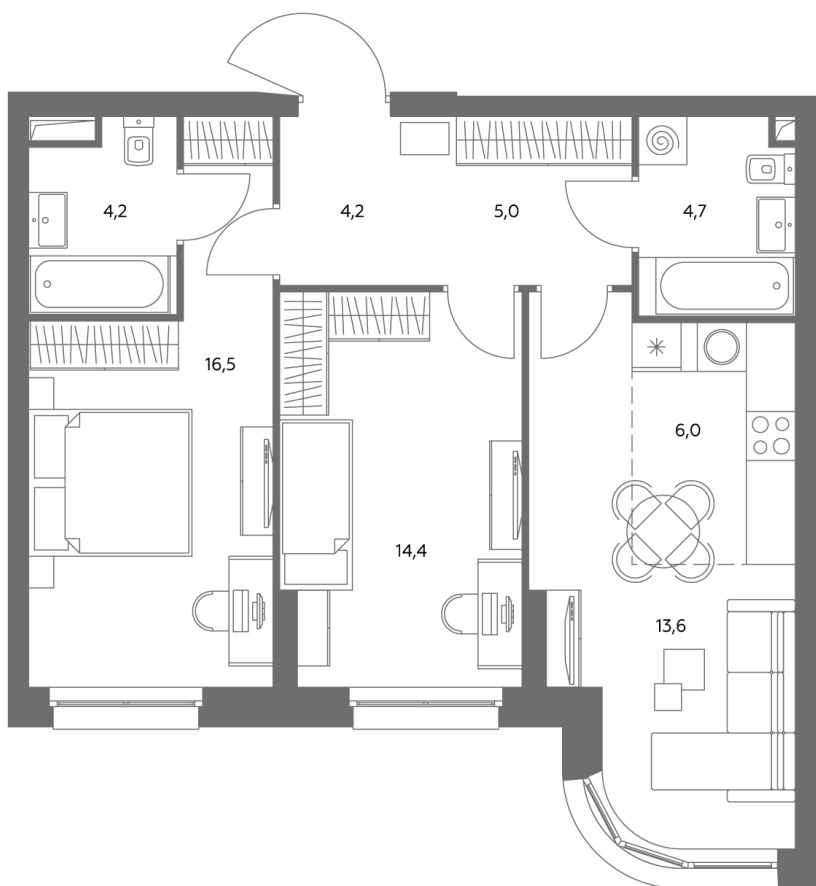

Квартира № 553

Корпус	1.1
Этаж	22
Площадь, м ²	69,3
Комнат	3
Потолки, м	2,95
Лоджия	нет
Ввод в эксплуатацию	IV кв. 2028

Особенности

- Вид во двор**
- Окна на 1 сторону**
- Тип планировки: Линейная**

Стоимость без отделки