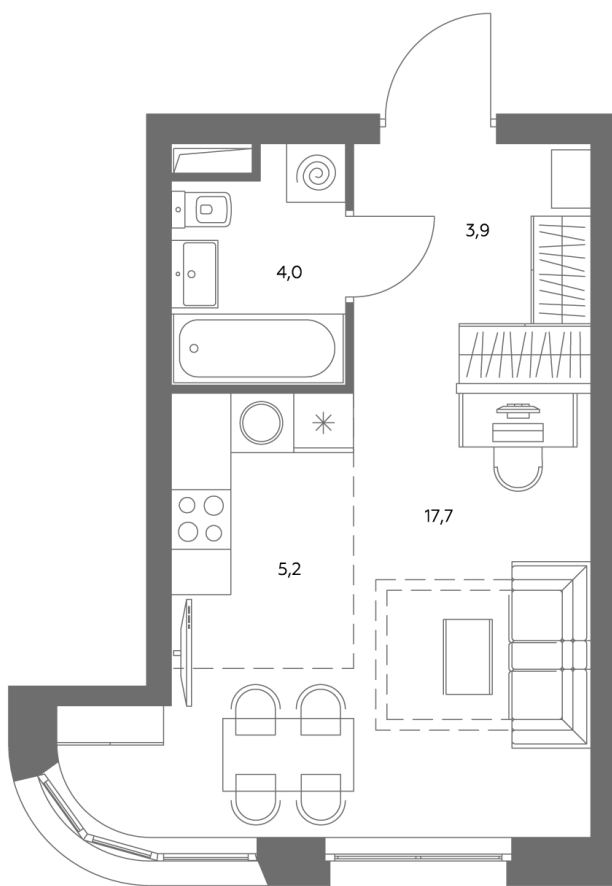

## Квартира № 554

Корпус	<b>1.1</b>
Этаж	<b>22</b>
Площадь, м <sup>2</sup>	<b>31</b>
Комнат	<b>0</b>
Потолки, м	<b>2,95</b>
Лоджия	<b>нет</b>
Ввод в эксплуатацию	<b>IV кв. 2028</b>

Особенности

**Вид во двор**

**Окна на 1 сторону**

**Тип планировки: Линейная**

Стоимость без отделки

~~21 312 440 Р~~

**18 126 074 Р**

Стоимость за 1 м<sup>2</sup> 685 240 Р

\* Только при 100% оплате и ипотеке без субсидирования. Акция действует до 30.06.26