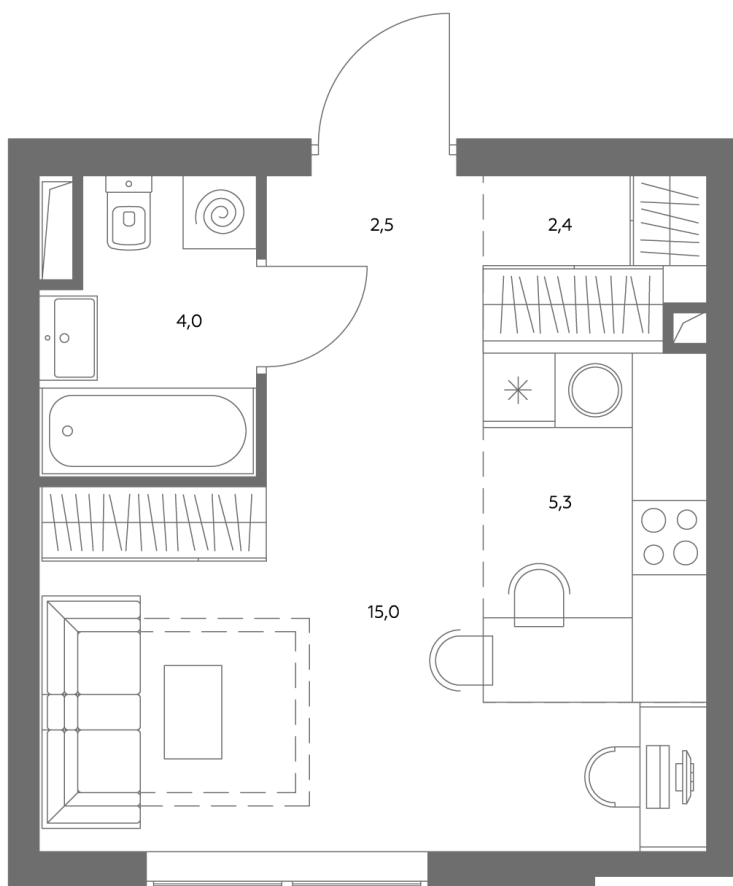

Квартира № 555

Корпус	1.1
Этаж	22
Площадь, м ²	29,5
Комнат	0
Потолки, м	2,95
Лоджия	нет
Ввод в эксплуатацию	IV кв. 2028

Особенности

Вид во двор

Окна на 1 сторону

Тип планировки: Линейная

Стоимость без отделки