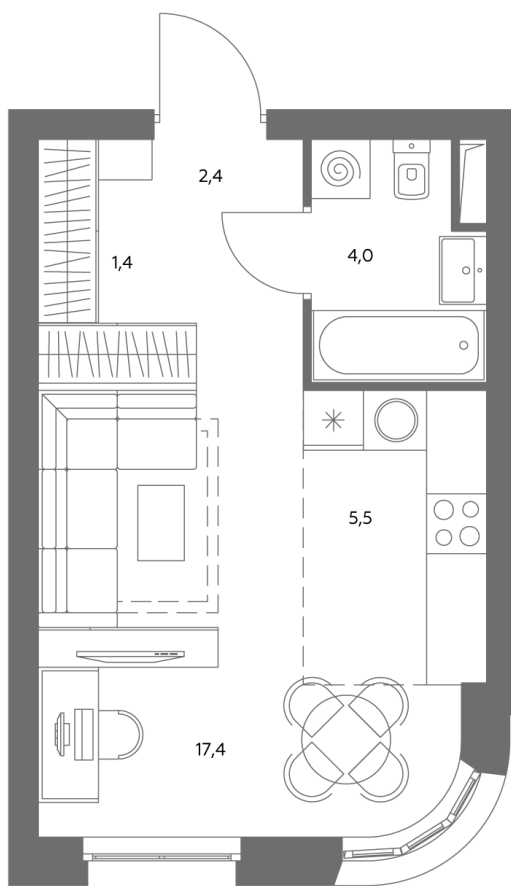

Квартира № 556

Корпус	1.1
Этаж	22
Площадь, м ²	31
Комнат	0
Потолки, м	2,95
Лоджия	нет
Ввод в эксплуатацию	IV кв. 2028

Особенности

Вид во двор

Окна на 1 сторону

Тип планировки: Линейная

Стоимость без отделки