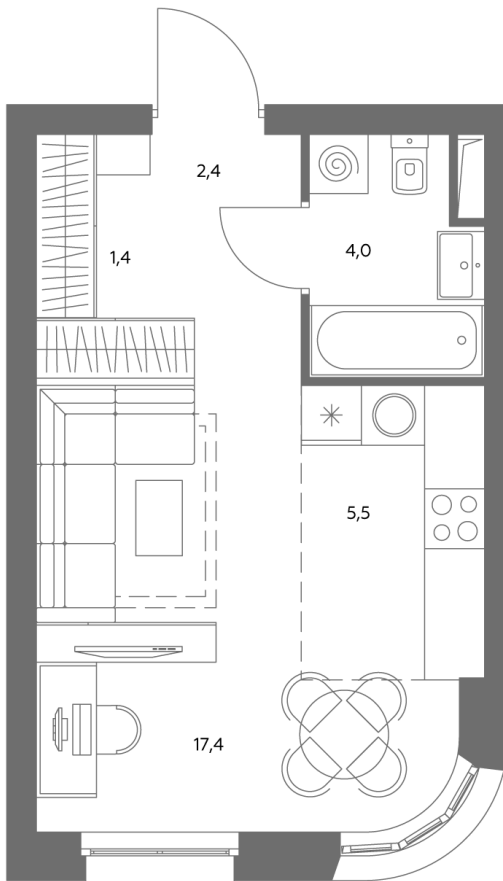

АДМИРАЛ

Шоссейная ул., д.4А,
вл. 2, 3

300 метров
до метро «Печатники» (БКЛ)

Площадь квартир — 29–99 м²

Квартира № 556

смотреть видео
о проекте

Корпус	1.1
Этаж	22
Площадь, м ²	31
Комнат	0
Потолки, м	2,95
Лоджия	нет
Ввод в эксплуатацию	III кв. 2028

Особенности

Вид во двор

Окна на 1 сторону

Тип планировки: Линейная

Стоимость без отделки

~~21 214 790 ₺~~

19 100 311 ₺

Стоимость за 1 м² 682 090 ₺