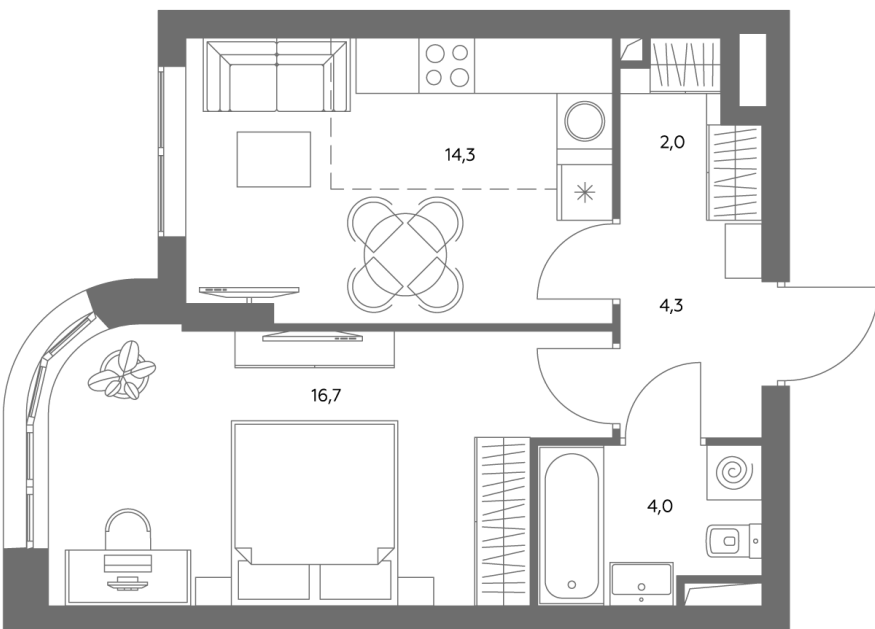

Квартира № 559

Корпус	1.1
Этаж	22
Площадь, м²	41,5
Комнат	2
Потолки, м	2,95
Лоджия	нет
Ввод в эксплуатацию	IV кв. 2028

Особенности

Окна на 1 сторону

Тип планировки: Линейная

Стоимость без отделки

~~27 957 585 Р~~

23 774 447 Р

Стоимость за 1 м² 671 990 Р

* Только при 100% оплате и ипотеке без субсидирования. Акция действует до 30.06.26

Жилой комплекс «Адмирал» в Южном порту — это три жилых квартала бизнес-класса для тех, кто стоит у руля своей жизни. «Адмирал» находится в 5 минутах пешком от метро «Печатники» в динамично развивающемся и одном из самых перспективных районов будущего — «Сити-2». На территории комплекса есть всё для комфортной жизни: жилые кварталы, собственные школа, детский сад и бизнес-центр. Внутренняя часть ЖК «Адмирал» - это уникальное досуговое пространство площадью 5 000 м² в концепции «двор без машин».