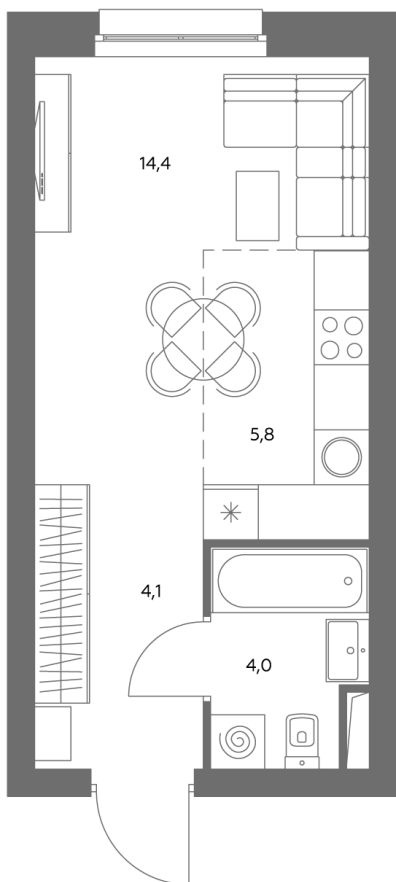

АДМИРАЛ

Шоссейная ул., д.4А,
вл. 2, 3

300 метров
до метро «Печатники» (БКЛ)

Площадь квартир — 29–99 м²

Квартира № 561

Корпус	1.1
Этаж	22
Площадь, м ²	28,9
Комнат	0
Потолки, м	2,95
Лоджия	нет
Ввод в эксплуатацию	IV кв. 2028

Особенности

Окна на 1 сторону

Тип планировки: Линейная

Стоимость без отделки

~~20 018 514 Р~~

17 026 237 Р

Стоимость за 1 м² 690 260 Р

* Только при 100% оплате и ипотеке без субсидирования. Акция действует до 30.06.26