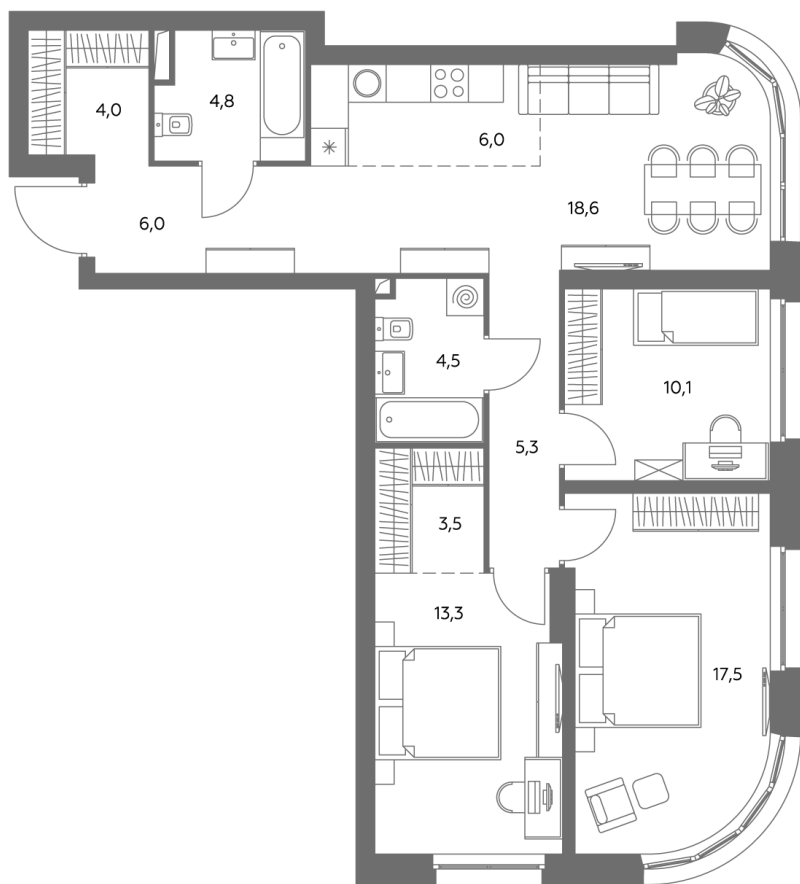

АДМИРАЛ

Шоссейная ул., д.4А,
вл. 2, 3

300 метров
до метро «Печатники» (БКЛ)

Площадь квартир — 29–99 м²

Квартира № 566

Корпус	1.1
Этаж	23
Площадь, м ²	93,9
Комнат	4
Потолки, м	2,95
Лоджия	нет
Ввод в эксплуатацию	IV кв. 2028

Особенности

Окна на 2 стороны

Тип планировки: Угловая

Стоимость без отделки

~~44 985 187 Р~~

38 247 909 Р

Стоимость за 1 м² 478 330 Р

* Только при 100% оплате и ипотеке без субсидирования. Акция действует до 30.06.26