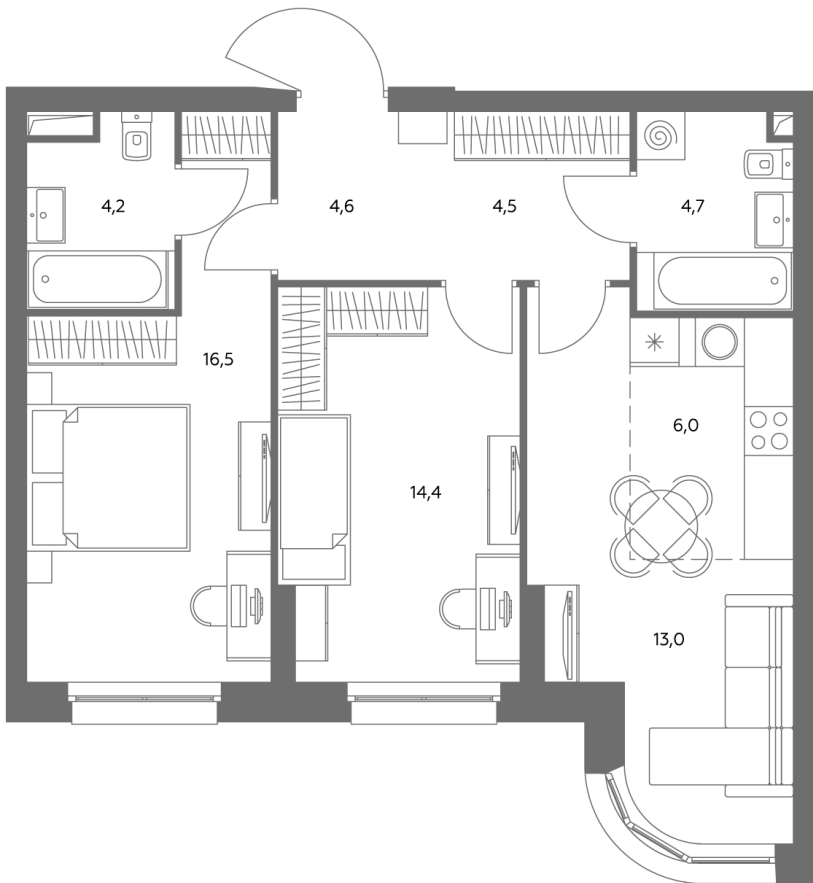

АДМИРАЛ

Шосейная ул., д.4А,
вл. 2, 3

300 метров
до метро «Печатники» (БКЛ)

Площадь квартир — 29–99 м²

Квартира № 567

смотреть видео
о проекте

Корпус	1.1
Этаж	23
Площадь, м ²	68,7
Комнат	3
Потолки, м	2,95
Лоджия	нет
Ввод в эксплуатацию	III кв. 2028

Особенности

Вид во двор

Окна на 1 сторону

Тип планировки: Линейная

Стоимость без отделки

~~32 981 422 Р~~

29 690 280 Р

Стоимость за 1 м² 479 060 Р