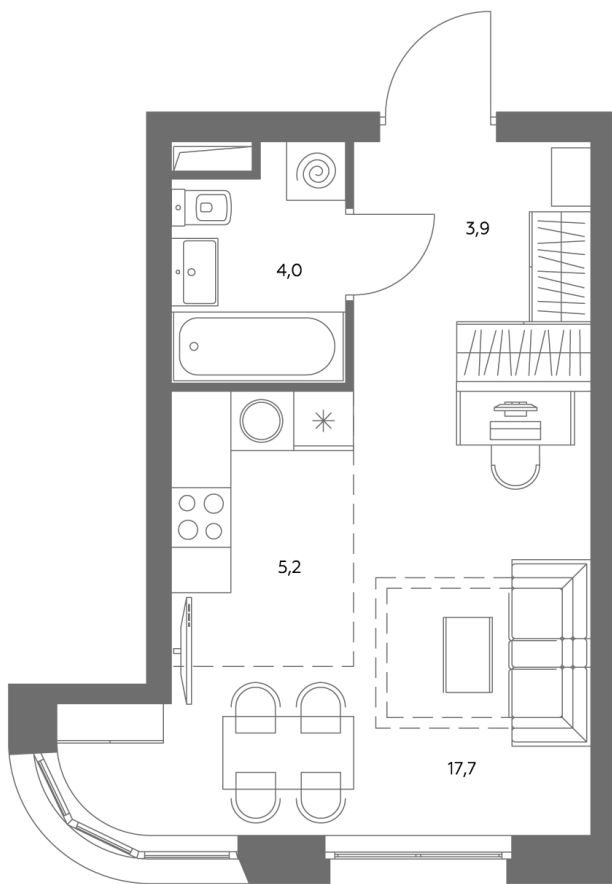

## Квартира № 568

Корпус	<b>1.1</b>
Этаж	<b>23</b>
Площадь, м <sup>2</sup>	<b>31</b>
Комнат	<b>0</b>
Потолки, м	<b>2,95</b>
Лоджия	<b>нет</b>
Ввод в эксплуатацию	<b>IV кв. 2028</b>

Особенности

**Вид во двор**

**Окна на 1 сторону**

**Тип планировки: Линейная**

Стоимость без отделки

~~21 353 360 Р~~

**18 160 856 Р**

Стоимость за 1 м<sup>2</sup> 686 560 Р

\* Только при 100% оплате и ипотеке без субсидирования. Акция действует до 30.06.26