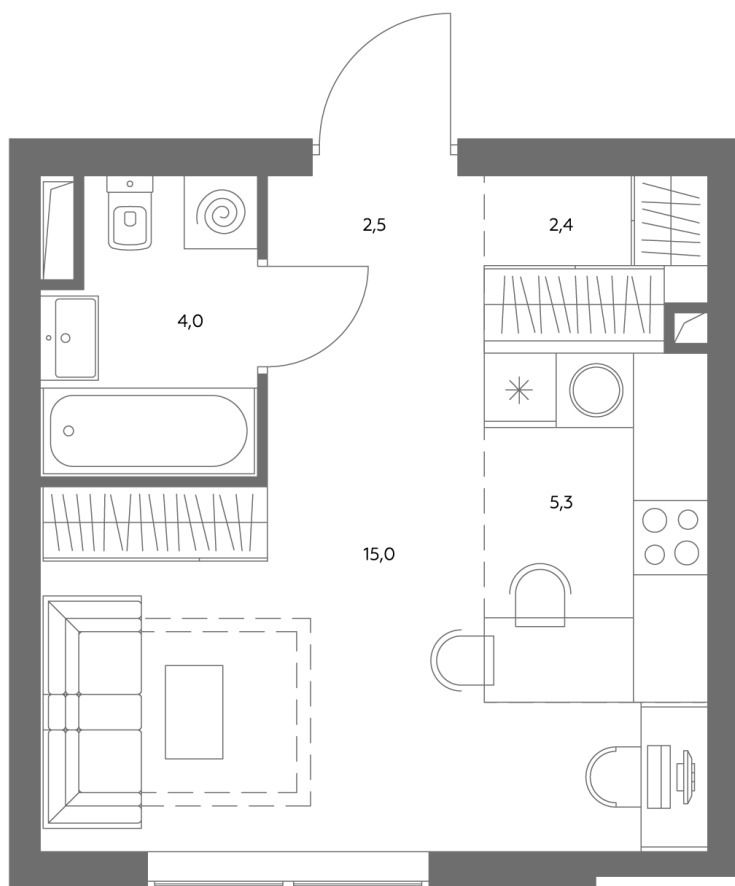

Квартира № 569

Корпус	1.1
Этаж	23
Площадь, м ²	29,5
Комнат	0
Потолки, м	2,95
Лоджия	нет
Ввод в эксплуатацию	IV кв. 2028

Особенности

Вид во двор

Окна на 1 сторону

Тип планировки: Линейная

Стоимость без отделки