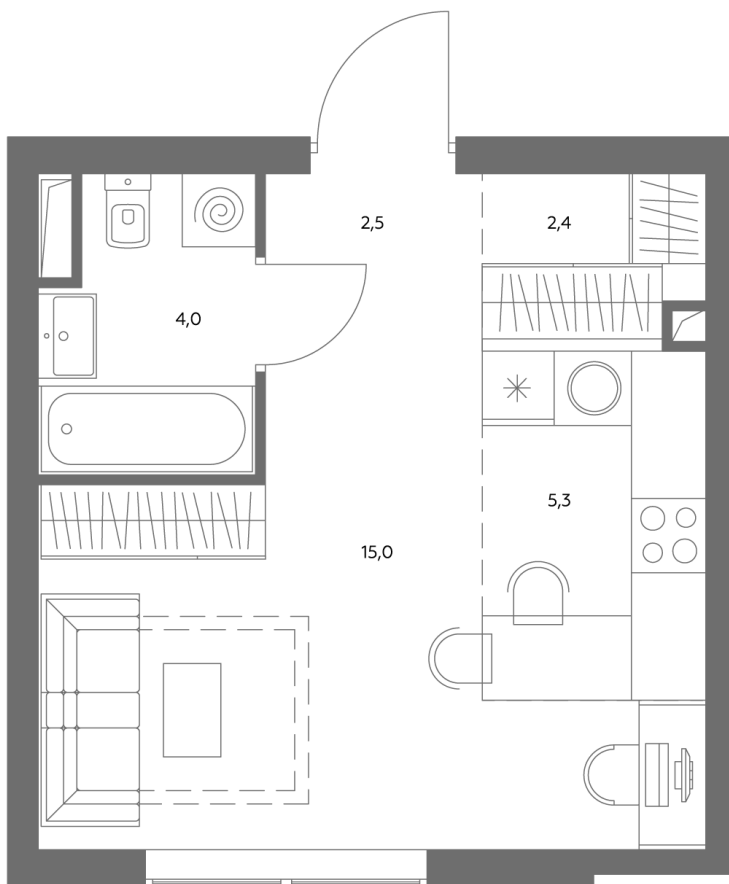

АДМИРАЛ

Шоссейная ул., д.4А,
вл. 2, 3

300 метров
до метро «Печатники» (БКЛ)

Площадь квартир — 29-99 м²

Квартира № 569

смотреть видео
о проекте

Корпус	1.1
Этаж	23
Площадь, м ²	29,5
Комнат	0
Потолки, м	2,95
Лоджия	нет
Ввод в эксплуатацию	III кв. 2028

Особенности

Вид во двор

Окна на 1 сторону

Тип планировки: Линейная

Стоимость без отделки

~~20 402 285 Р~~

18 369 057 Р

Стоимость за 1 м² 689 230 Р