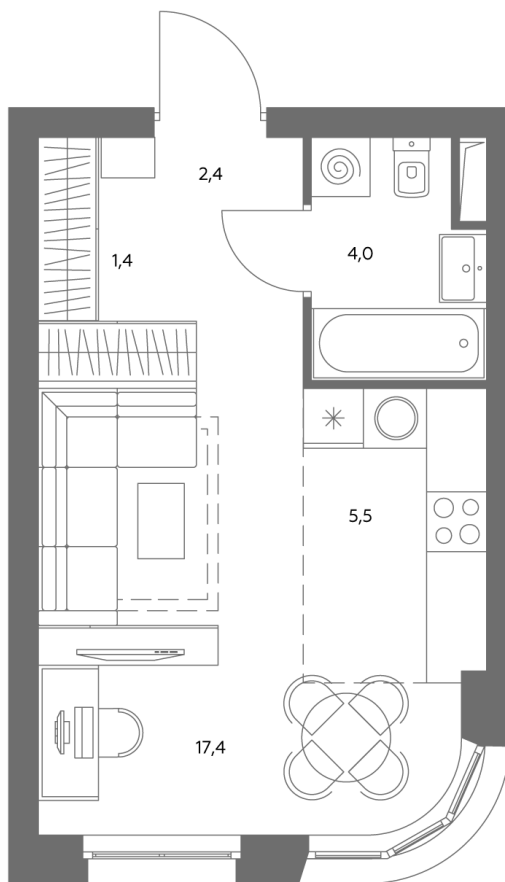

АДМИРАЛ

Шосейная ул., д.4А,
вл. 2, 3

300 метров
до метро «Печатники» (БКЛ)

Площадь квартир — 29–99 м²

Квартира № 570

смотреть видео
о проекте

Корпус	1.1
Этаж	23
Площадь, м ²	31
Комнат	0
Потолки, м	2,95
Лоджия	нет
Ввод в эксплуатацию	III кв. 2028

Особенности

Вид во двор

Окна на 1 сторону

Тип планировки: Линейная

Стоимость без отделки

~~21 255 710 Р~~

19 137 139 Р

Стоимость за 1 м² 683 410 Р