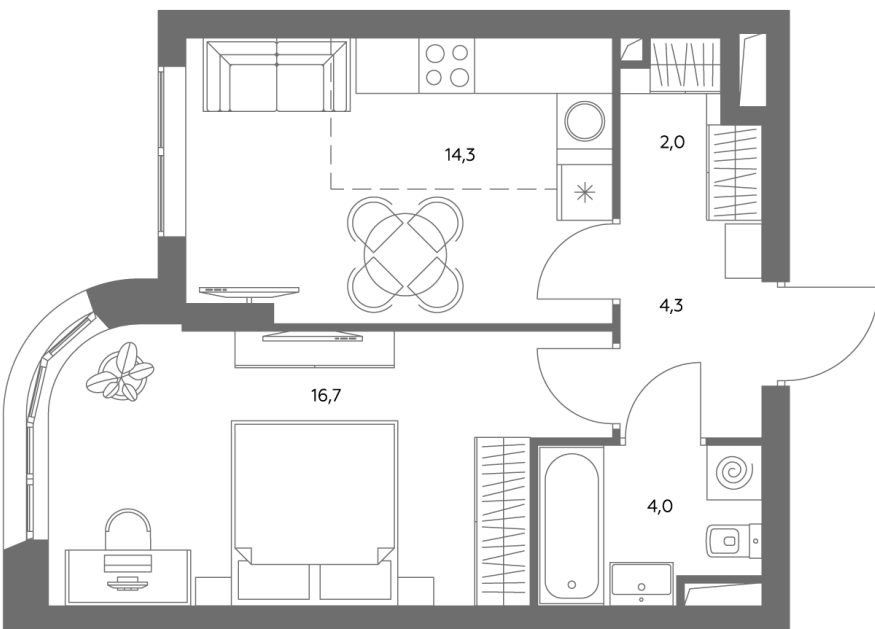

Квартира № 573

Корпус	1.1
Этаж	23
Площадь, м²	41,5
Комнат	2
Потолки, м	2,95
Лоджия	нет
Ввод в эксплуатацию	IV кв. 2028

Особенности

Окна на 1 сторону

Тип планировки: Линейная

Стоимость без отделки

28 015 685 ₽

23 823 832 ₽

Стоимость за 1 м² 673 390 ₽

* Только при 100% оплате и ипотеке без субсидирования. Акция действует до 30.06.26

Жилой комплекс «Адмирал» в Южном порту — это три жилых квартала бизнес-класса для тех, кто стоит у руля своей жизни. «Адмирал» находится в 5 минутах пешком от метро «Печатники» в динамично развивающемся и одном из самых перспективных районов будущего — «Сити-2». На территории комплекса есть всё для комфортной жизни: жилые кварталы, собственные школа, детский сад и бизнес-центр. Внутренняя часть ЖК «Адмирал» - это уникальное досуговое пространство площадью 5 000 м² в концепции «двор без машин».