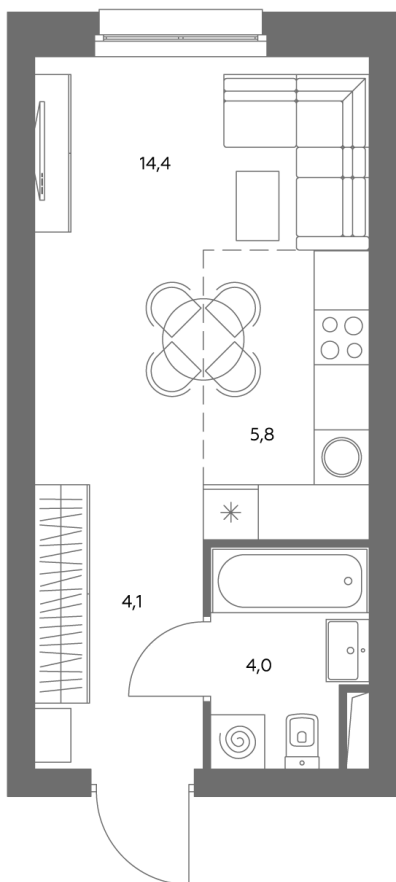

АДМИРАЛ

Шоссейная ул., д.4А,
вл. 2, 3

300 метров
до метро «Печатники» (БКЛ)

Площадь квартир — 29–99 м²

Квартира № 575

Корпус	1.1
Этаж	23
Площадь, м ²	28,9
Комнат	0
Потолки, м	2,95
Лоджия	нет
Ввод в эксплуатацию	IV кв. 2028

Особенности

Окна на 1 сторону

Тип планировки: Линейная

Стоимость без отделки

20 056 373 ₽

17 058 417 ₽

Стоимость за 1 м² 691 570 ₽

* Только при 100% оплате и ипотеке без субсидирования. Акция действует до 30.06.26