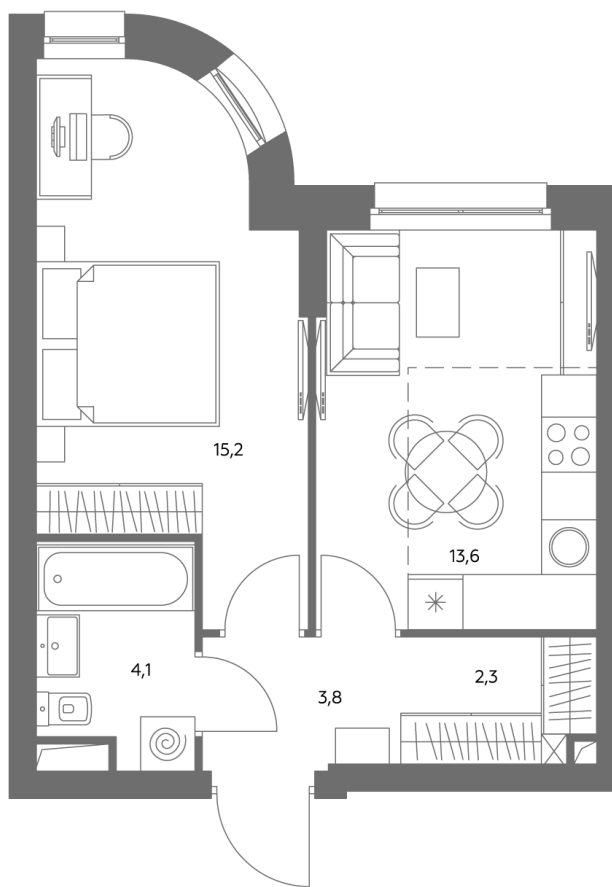

АДМИРАЛ

Шоссейная ул., д.4А,
вл. 2, 3

300 метров
до метро «Печатники» (БКЛ)

Площадь квартир — 29–99 м²

Квартира № 578

Корпус	1.1
Этаж	23
Площадь, м ²	39,7
Комнат	1
Потолки, м	2,95
Лоджия	нет
Ввод в эксплуатацию	IV кв. 2028

Особенности

Окна на 1 сторону

Тип планировки: Линейная

Стоимость без отделки

~~24 735 610 Р~~

21 035 769 Р

Стоимость за 1 м² 621 300 Р

* Только при 100% оплате и ипотеке без субсидирования. Акция действует до 30.06.26