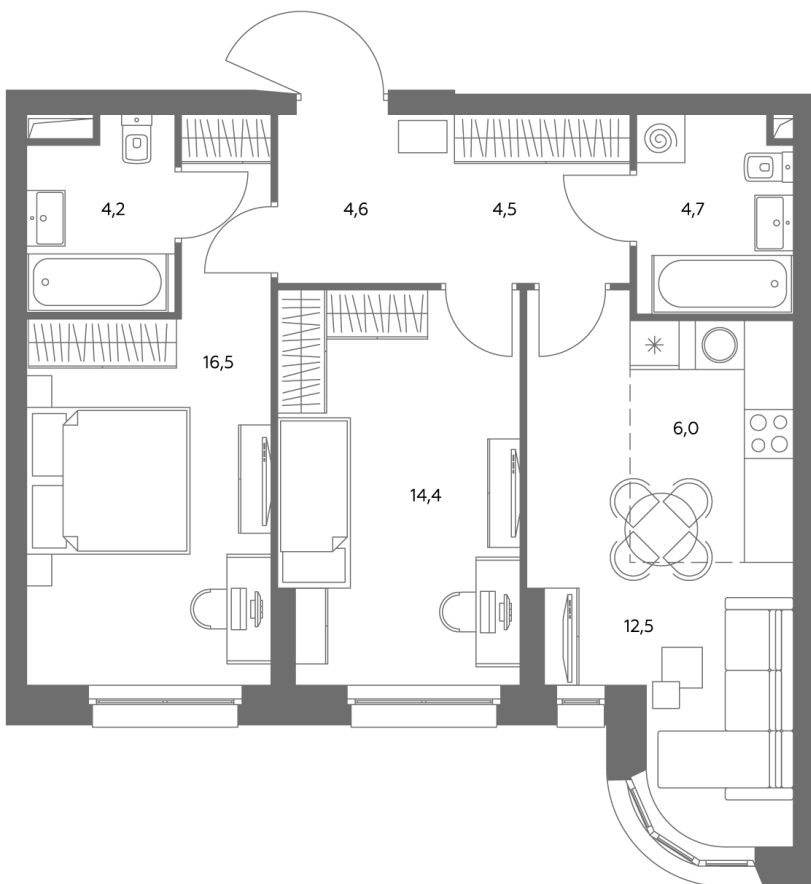

АДМИРАЛ

Шоссейная ул., д.4А,
вл. 2, 3

300 метров
до метро «Печатники» (БКЛ)

Площадь квартир — 29-99 м²

Квартира № 581

смотреть видео
о проекте

Корпус	1.1
Этаж	24
Площадь, м ²	68,2
Комнат	3
Потолки, м	2,95
Лоджия	нет
Ввод в эксплуатацию	III кв. 2028

Особенности

Вид во двор

Окна на 1 сторону

Тип планировки: Линейная

Стоимость без отделки

~~32 946 492 Р~~

29 658 843 Р

Стоимость за 1 м² 482 060 Р