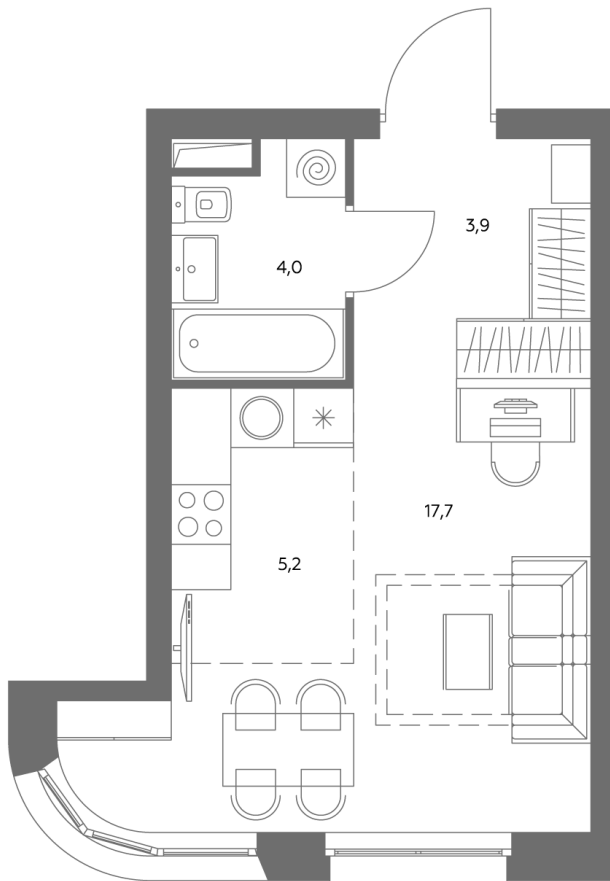

АДМИРАЛ

Шоссейная ул., д.4А,
вл. 2, 3

300 метров
до метро «Печатники» (БКЛ)

Площадь квартир — 29-99 м²

Квартира № 582

смотреть видео
о проекте

Корпус	1.1
Этаж	24
Площадь, м ²	31
Комнат	0
Потолки, м	2,95
Лоджия	нет
Ввод в эксплуатацию	III кв. 2028

Особенности

Вид во двор

Окна на 1 сторону

Тип планировки: Линейная

Стоимость без отделки

~~21 393 970 Р~~

19 261 573 Р

Стоимость за 1 м² 687 870 Р