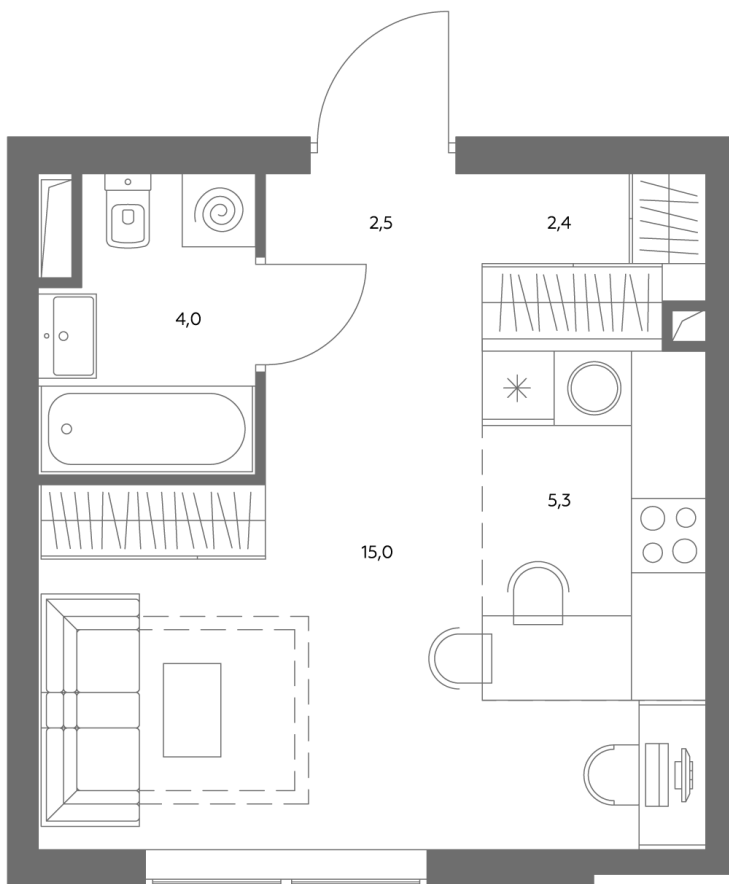

АДМИРАЛ

Шоссейная ул., д.4А,
вл. 2, 3

300 метров
до метро «Печатники» (БКЛ)

Площадь квартир — 29-99 м²

Квартира № 583

смотреть видео
о проекте

Корпус	1.1
Этаж	24
Площадь, м ²	29,5
Комнат	0
Потолки, м	2,95
Лоджия	нет
Ввод в эксплуатацию	III кв. 2028

Особенности

Вид во двор

Окна на 1 сторону

Тип планировки: Линейная

Стоимость без отделки

~~20 440 930 Р~~

18 403 837 Р

Стоимость за 1 м² 690 540 Р