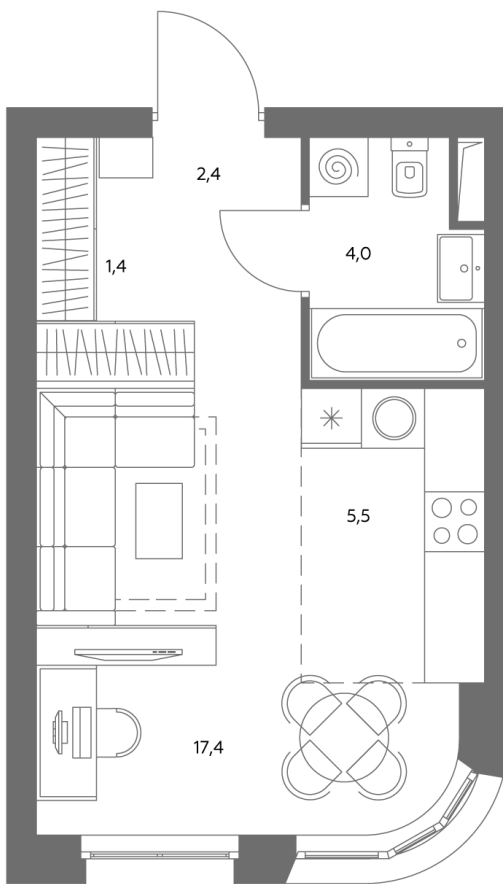

АДМИРАЛ

Шосейная ул., д.4А,
вл. 2, 3

300 метров
до метро «Печатники» (БКЛ)

Площадь квартир — 29–99 м²

Квартира № 584

смотреть видео
о проекте

Корпус	1.1
Этаж	24
Площадь, м ²	31
Комнат	0
Потолки, м	2,95
Лоджия	нет
Ввод в эксплуатацию	III кв. 2028

Особенности

Вид во двор

Окна на 1 сторону

Тип планировки: Линейная

Стоимость без отделки

~~21 231 220 Р~~

19 115 098 Р

Стоимость за 1 м² 682 620 Р