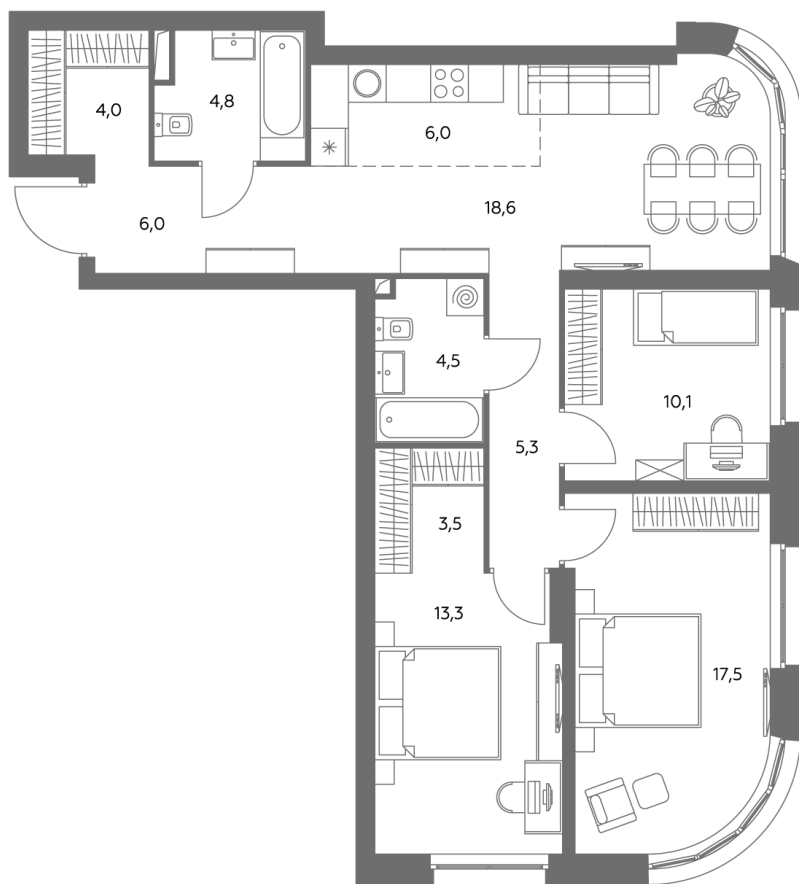

АДМИРАЛ

Шоссейная ул., д.4А,
вл. 2, 3

300 метров
до метро «Печатники» (БКЛ)

Площадь квартир — 29–99 м²

Квартира № 594

Корпус	1.1
Этаж	25
Площадь, м ²	93,9
Комнат	4
Потолки, м	2,95
Лоджия	нет
Ввод в эксплуатацию	IV кв. 2028

Особенности

Окна на 2 стороны

Тип планировки: Угловая

Стоимость без отделки

~~45 229 327 ₽~~

38 455 428 ₽

Стоимость за 1 м² 480 930 ₽

* Только при 100% оплате и ипотеке без субсидирования. Акция действует до 30.06.26