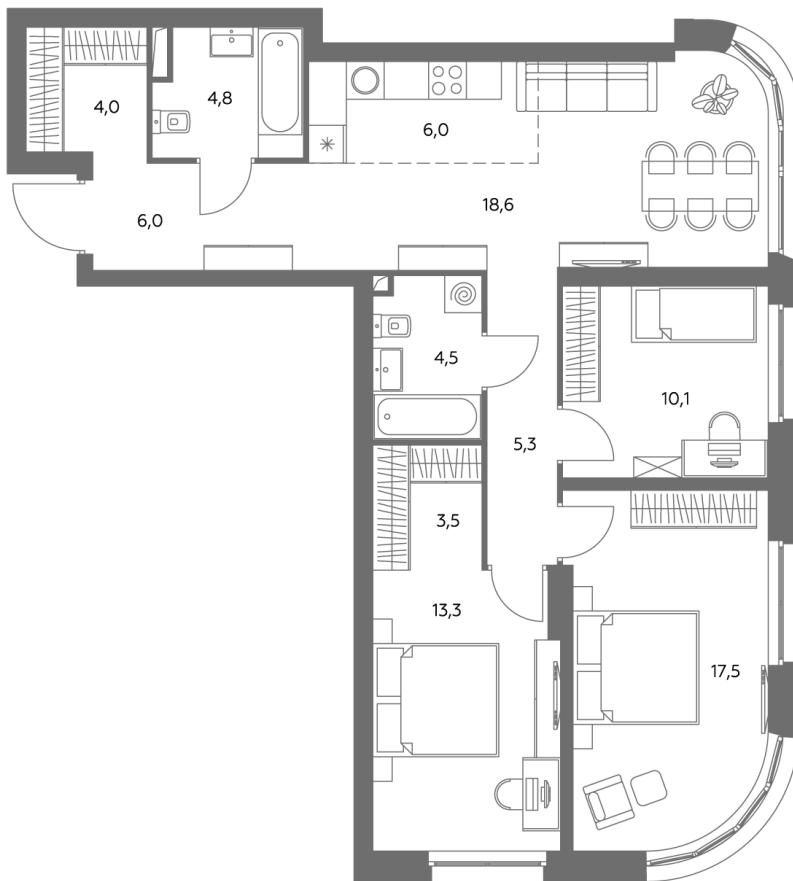

АДМИРАЛ

Шоссейная ул., д.4А,
вл. 2, 3

300 метров
до метро «Печатники» (БКЛ)

Площадь квартир — 29-99 м²

Квартира № 594

смотреть видео
о проекте

Корпус	1.1
Этаж	25
Площадь, м ²	93,9
Комнат	4
Потолки, м	2,95
Лоджия	нет
Ввод в эксплуатацию	III кв. 2028

Особенности

Окна на 2 стороны

Тип планировки: Угловая

Стоимость без отделки

~~45 229 327 ₺~~

40 713 394 ₺

Стоимость за 1 м² 480 930 ₺

* Только при 100% оплате и ипотеке без субсидирования