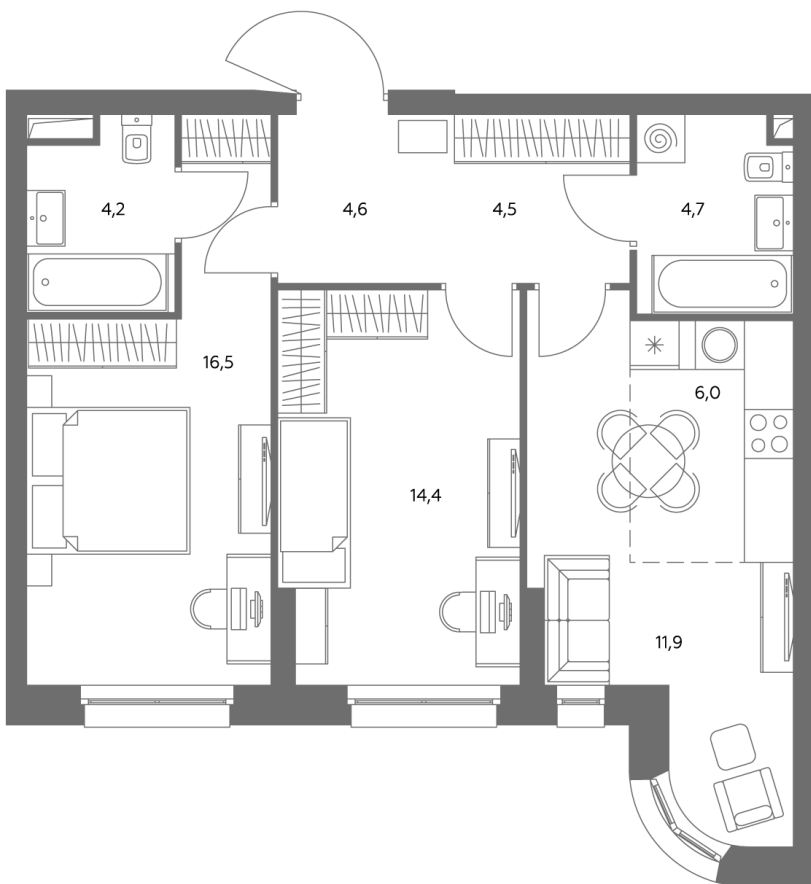

АДМИРАЛ

Шосейная ул., д.4А,
вл. 2, 3

300 метров
до метро «Печатники» (БКЛ)

Площадь квартир — 29-99 м²

Квартира № 595

смотреть видео
о проекте

Корпус	1.1
Этаж	25
Площадь, м ²	67,6
Комнат	3
Потолки, м	2,95
Лоджия	нет
Ввод в эксплуатацию	III кв. 2028

Особенности

Вид во двор

Окна на 1 сторону

Тип планировки: Линейная

Стоимость без отделки

~~32 885 068 Р~~

29 603 561 Р

Стоимость за 1 м² 485 430 Р