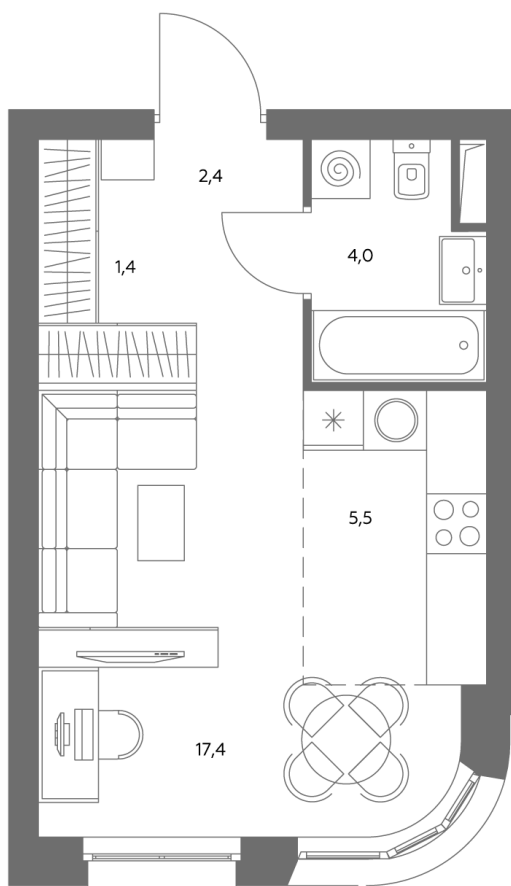

Квартира № 598

Корпус	1.1
Этаж	25
Площадь, м ²	31
Комнат	0
Потолки, м	2,95
Лоджия	нет
Ввод в эксплуатацию	IV кв. 2028

Особенности

Вид во двор

Окна на 1 сторону

Тип планировки: Линейная

Стоимость без отделки