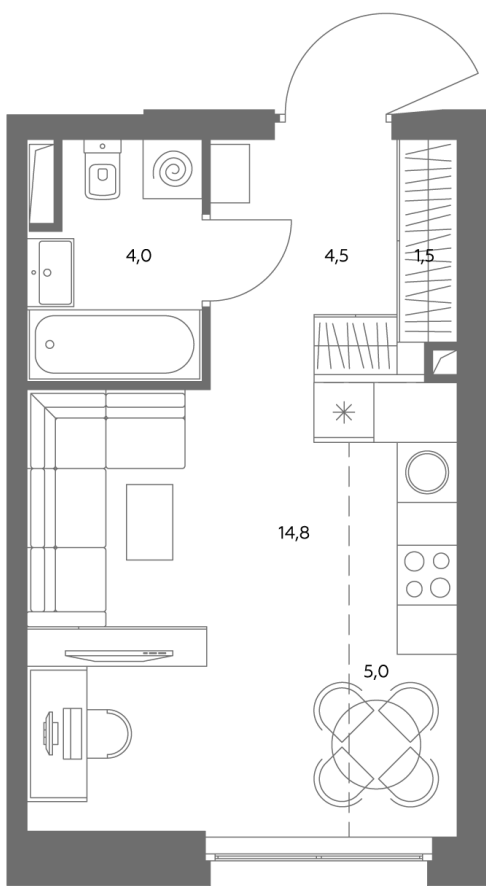

Квартира № 599

Корпус	1.1
Этаж	25
Площадь, м ²	30,1
Комнат	0
Потолки, м	2,95
Лоджия	нет
Ввод в эксплуатацию	IV кв. 2028

Особенности

Вид во двор

Окна на 1 сторону

Тип планировки: Линейная

Стоимость без отделки