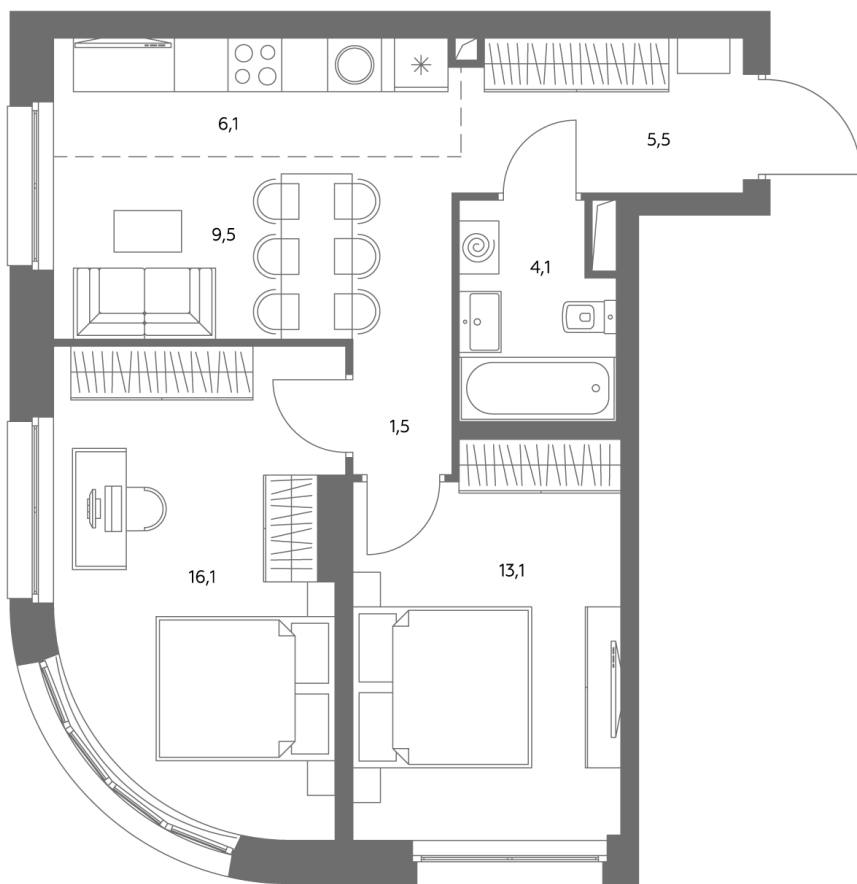

Квартира № 600

Корпус	1.1
Этаж	25
Площадь, м ²	56
Комнат	3
Потолки, м	2,95
Лоджия	нет
Ввод в эксплуатацию	IV кв. 2028

Особенности

Окна на 2 стороны

Тип планировки: Угловая

Стоимость без отделки

~~35 722 400 Р~~