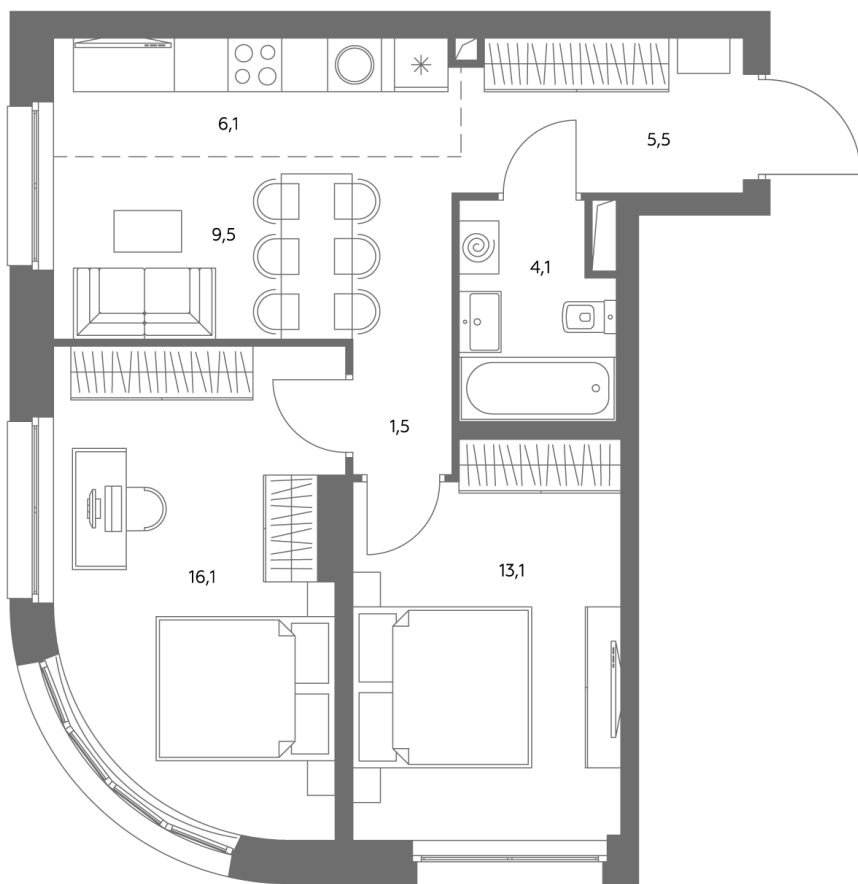

АДМИРАЛ

Шоссейная ул., д.4А,
вл. 2, 3

300 метров
до метро «Печатники» (БКЛ)

Площадь квартир — 29–99 м²

Квартира № 600

Корпус	1.1
Этаж	25
Площадь, м ²	56
Комнат	3
Потолки, м	2,95
Лоджия	нет
Ввод в эксплуатацию	III кв. 2028

Особенности

Окна на 2 стороны

Тип планировки: Угловая

Стоимость без отделки

~~29 816 640 Р~~

26 841 976 Р

Стоимость за 1 м² 531 190 Р

* Только при 100% оплате и ипотеке без субсидирования