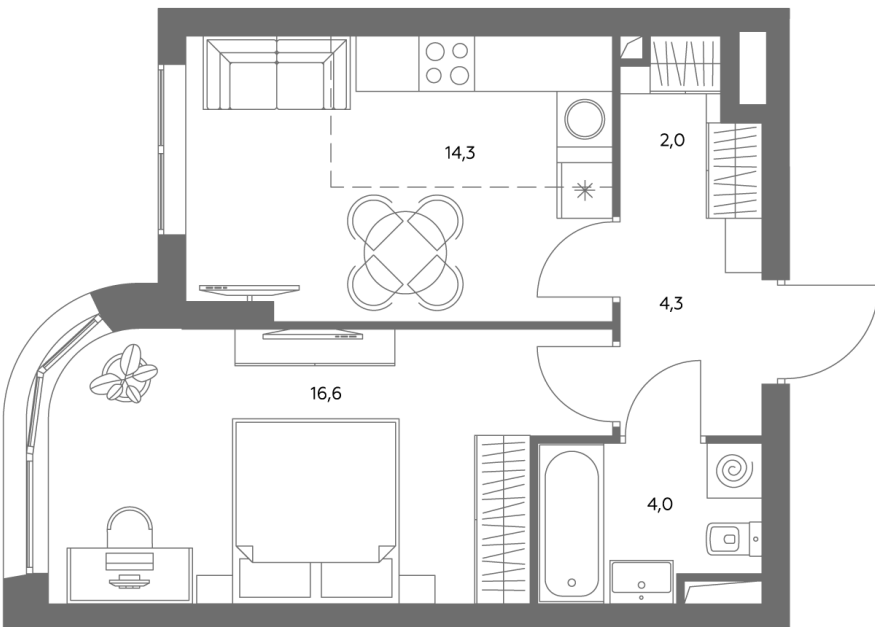

Квартира № 601

Корпус	1.1
Этаж	25
Площадь, м²	41,4
Комнат	2
Потолки, м	2,95
Лоджия	нет
Ввод в эксплуатацию	IV кв. 2028

Особенности

Окна на 1 сторону

Тип планировки: Линейная

Стоимость без отделки

~~28 081 240 Р~~

23 879 554 Р

Стоимость за 1 м² 676 600 Р

* Только при 100% оплате и ипотеке без субсидирования. Акция действует до 30.06.26

Проектируемый проезд

Улица Гурьянова

ул. Шоссейная

Жилой комплекс «Адмирал» в Южном порту — это три жилых квартала бизнес-класса для тех, кто стоит у руля своей жизни. «Адмирал» находится в 5 минутах пешком от метро «Печатники» в динамично развивающемся и одном из самых перспективных районов будущего — «Сити-2». На территории комплекса есть всё для комфортной жизни: жилые кварталы, собственные школа, детский сад и бизнес-центр. Внутренняя часть ЖК «Адмирал» - это уникальное досуговое пространство площадью 5 000 м² в концепции «двор без машин».