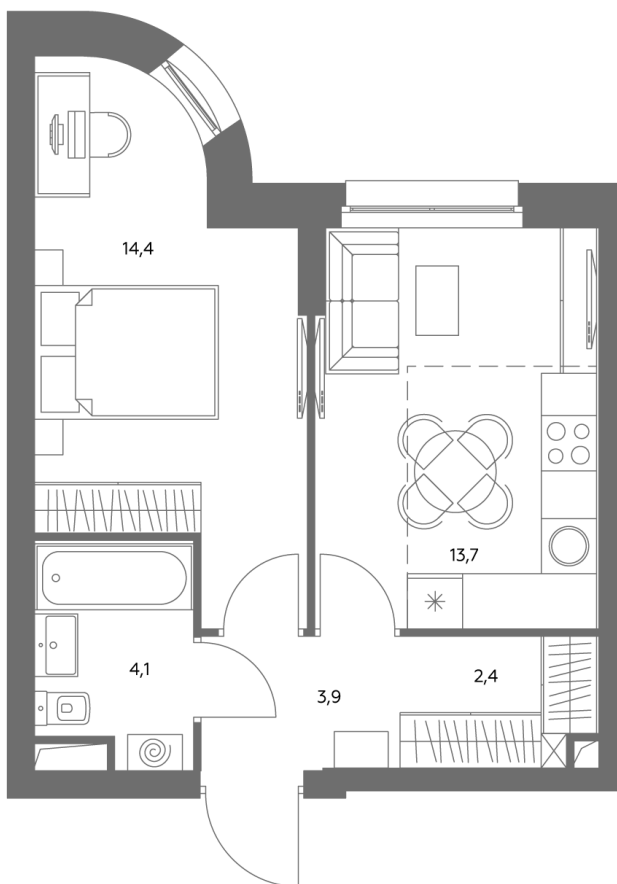

Квартира № 606

Корпус	1.1
Этаж	25
Площадь, м ²	38,9
Комнат	1
Потолки, м	2,95
Лоджия	нет
Ввод в эксплуатацию	IV кв. 2028

Особенности

Окна на 1 сторону

Тип планировки: Линейная

Стоимость без отделки

24 451 353 ₽