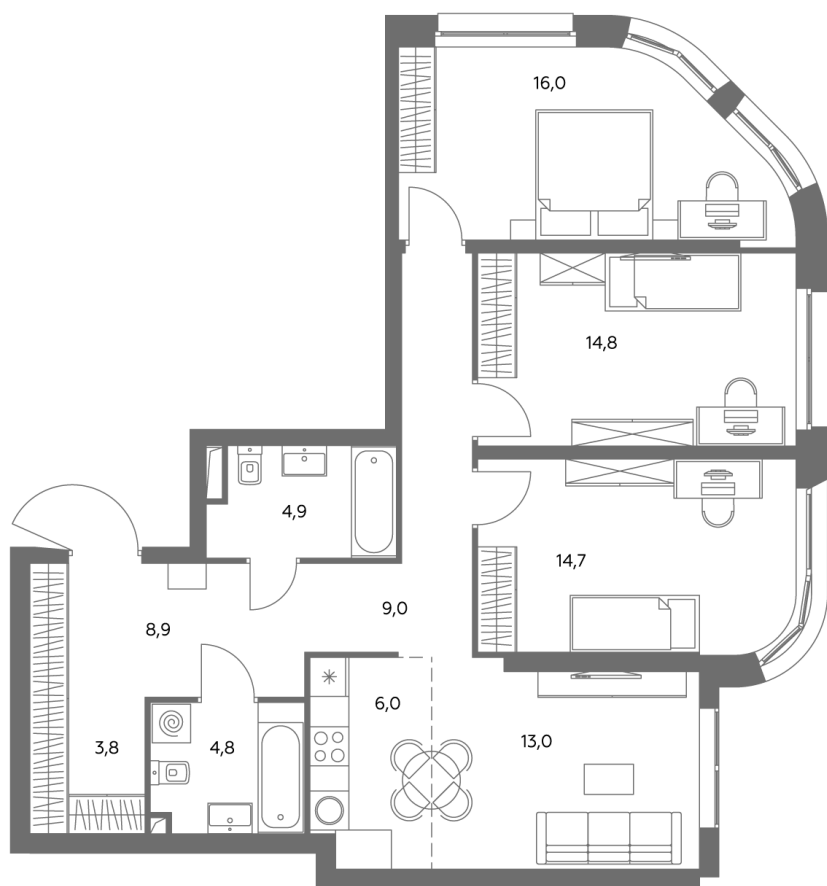

# АДМИРАЛ

Шоссейная ул., д.4А,  
вл. 2, 3

300 метров  
до метро «Печатники» (БКЛ)

Площадь квартир — 29–99 м<sup>2</sup>

## Квартира № 607

Корпус	1.1
Этаж	25
Площадь, м <sup>2</sup>	96,8
Комнат	4
Потолки, м	2,95
Лоджия	нет
Ввод в эксплуатацию	IV кв. 2028

Особенности

**Окна на 2 стороны**

**Тип планировки: Угловая**

Стоимость без отделки