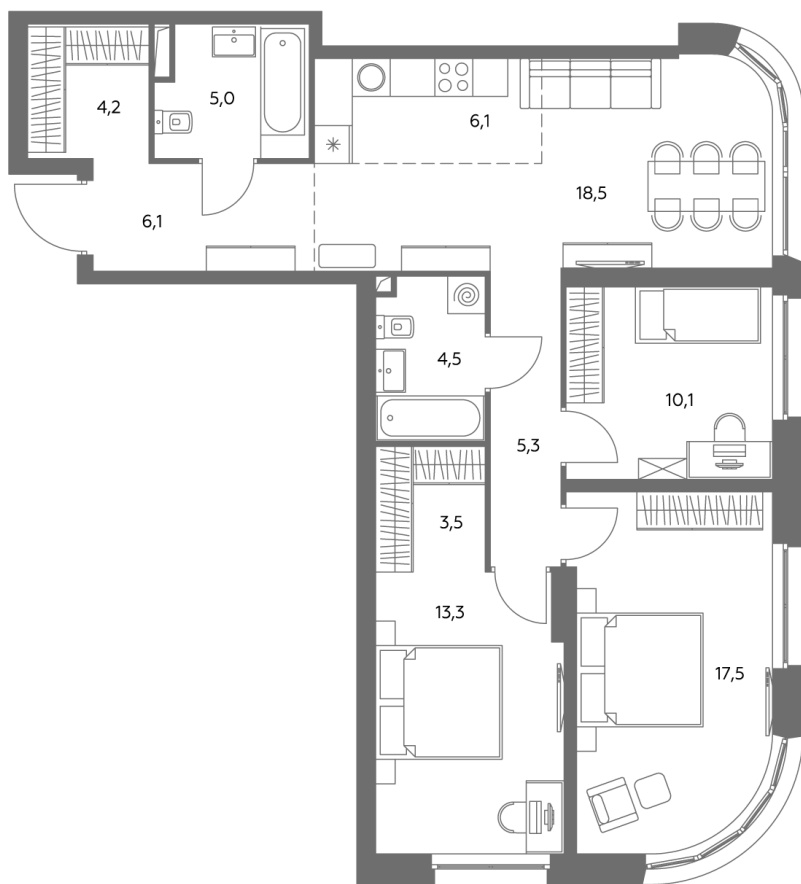

АДМИРАЛ

Шоссейная ул., д.4А,
вл. 2, 3

300 метров
до метро «Печатники» (БКЛ)

Площадь квартир — 29–99 м²

Квартира № 608

Корпус	1.1
Этаж	26
Площадь, м ²	93,8
Комнат	4
Потолки, м	2,95
Лоджия	нет
Ввод в эксплуатацию	IV кв. 2028

Особенности

Окна на 2 стороны

Тип планировки: Угловая

Стоимость без отделки

~~45 325 686 ₽~~

38 537 333 ₽

Стоимость за 1 м² 482 470 ₽

* Только при 100% оплате и ипотеке без субсидирования. Акция действует до 30.06.26