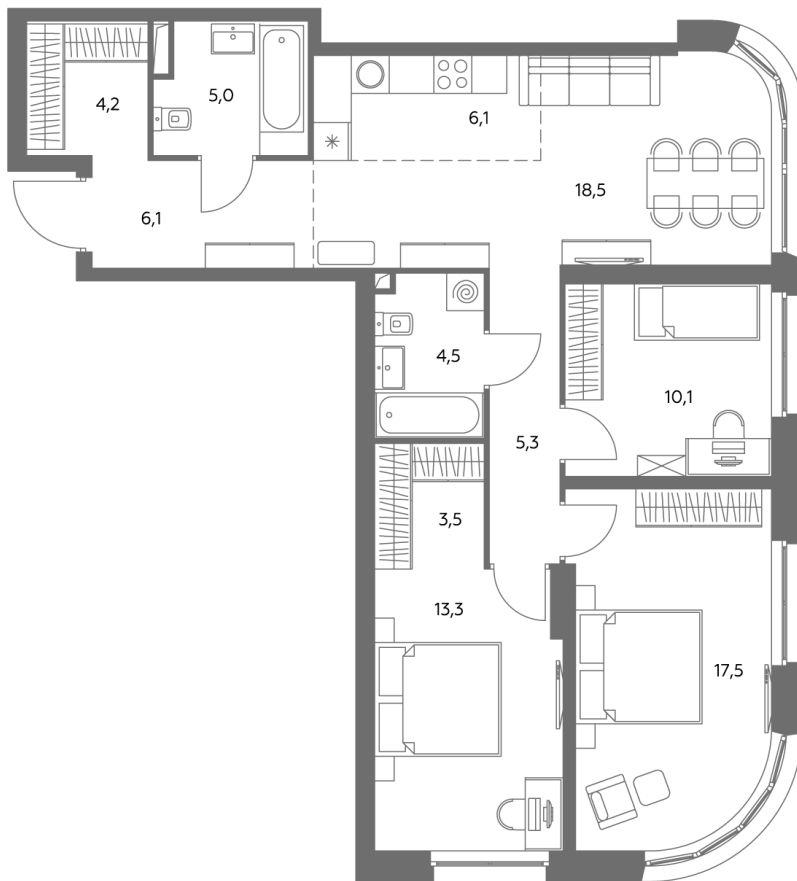

АДМИРАЛ

Шоссейная ул., д.4А,
вл. 2, 3

300 метров
до метро «Печатники» (БКЛ)

Площадь квартир — 29-99 м²

Квартира № 608

смотреть видео
о проекте

Корпус	1.1
Этаж	26
Площадь, м ²	93,8
Комнат	4
Потолки, м	2,95
Лоджия	нет
Ввод в эксплуатацию	III кв. 2028

Особенности

Окна на 2 стороны

Тип планировки: Угловая

Стоимость без отделки

~~45 325 686 Р~~

40 800 117 Р

Стоимость за 1 м² 482 470 Р

* Только при 100% оплате и ипотеке без субсидирования