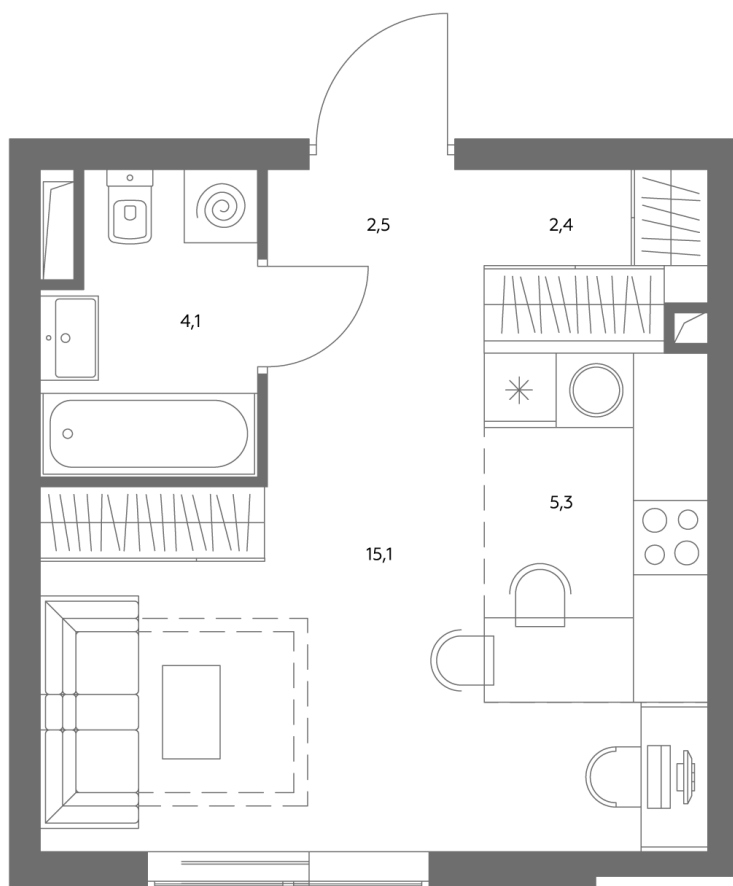

Квартира № 611

Корпус	1.1
Этаж	26
Площадь, м ²	29,5
Комнат	0
Потолки, м	2,95
Лоджия	нет
Ввод в эксплуатацию	IV кв. 2028

Особенности

Вид во двор

Окна на 1 сторону

Тип планировки: Линейная

Стоимость без отделки