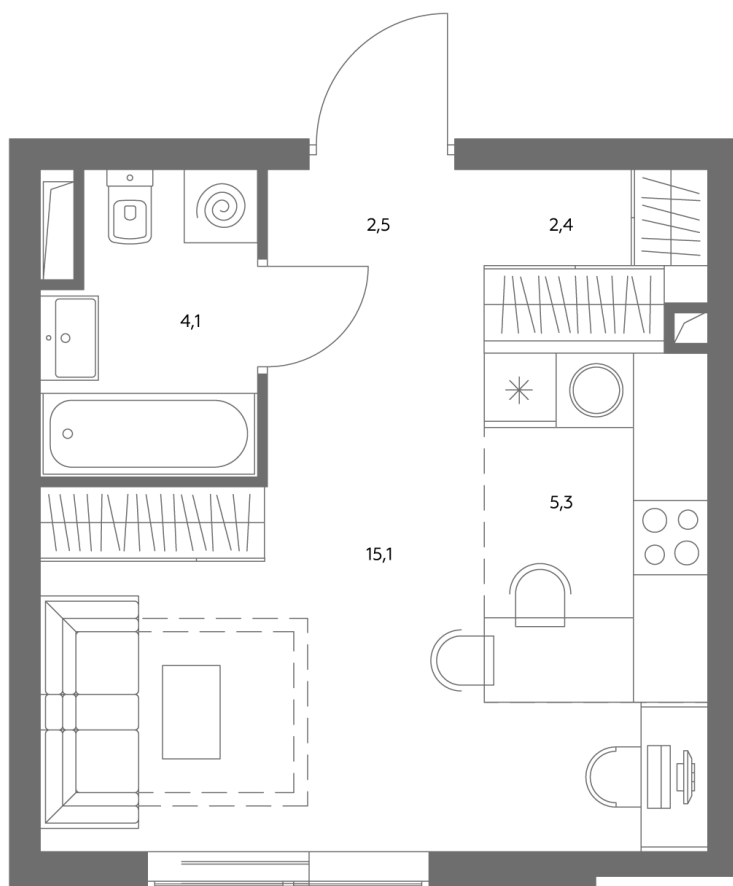

АДМИРАЛ

Шоссейная ул., д.4А,
вл. 2, 3

300 метров
до метро «Печатники» (БКЛ)

Площадь квартир — 29–99 м²

Квартира № 611

смотреть видео
о проекте

Корпус	1.1
Этаж	26
Площадь, м ²	29,5
Комнат	0
Потолки, м	2,95
Лоджия	нет
Ввод в эксплуатацию	III кв. 2028

Особенности

Вид во двор

Окна на 1 сторону

Тип планировки: Линейная

Стоимость без отделки

~~20 518 515 Р~~

18 473 664 Р

Стоимость за 1 м² 693 170 Р