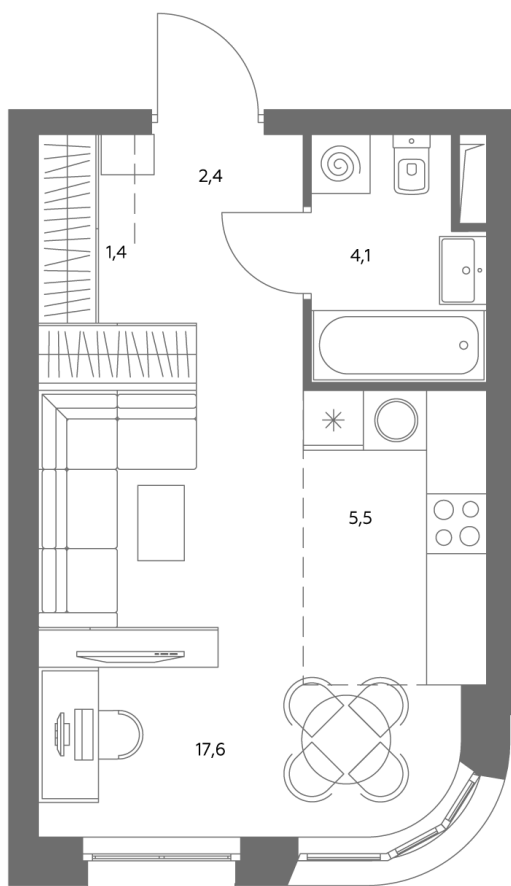

Квартира № 612

Корпус	1.1
Этаж	26
Площадь, м ²	31
Комнат	1
Потолки, м	2,95
Лоджия	нет
Ввод в эксплуатацию	IV кв. 2028

Особенности

Вид во двор

Окна на 1 сторону

Тип планировки: Линейная

Стоимость без отделки