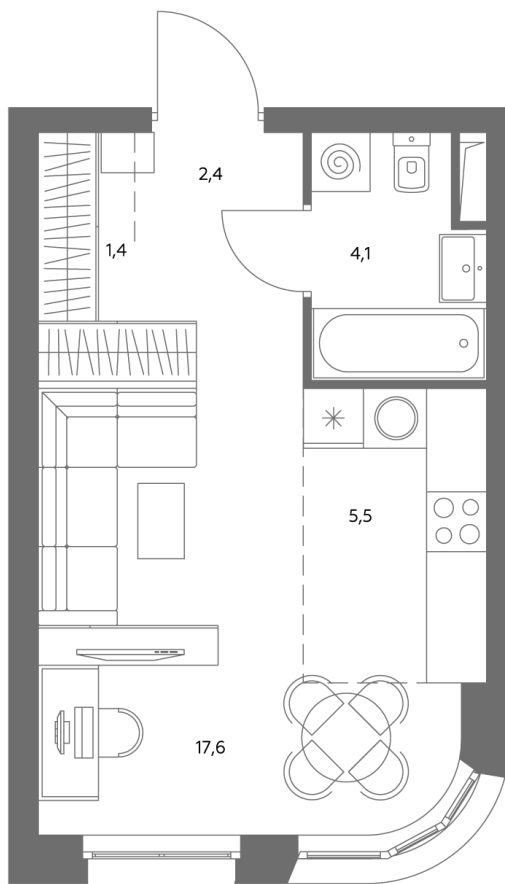

АДМИРАЛ

Шосейная ул., д.4А,
вл. 2, 3

300 метров
до метро «Печатники» (БКЛ)

Площадь квартир — 29–99 м²

Квартира № 612

смотреть видео
о проекте

Корпус	1.1
Этаж	26
Площадь, м ²	31
Комнат	0
Потолки, м	2,95
Лоджия	нет
Ввод в эксплуатацию	III кв. 2028

Особенности

Вид во двор

Окна на 1 сторону

Тип планировки: Линейная

Стоимость без отделки

~~21 475 500 Р~~

19 334 950 Р

Стоимость за 1 м² 690 500 Р