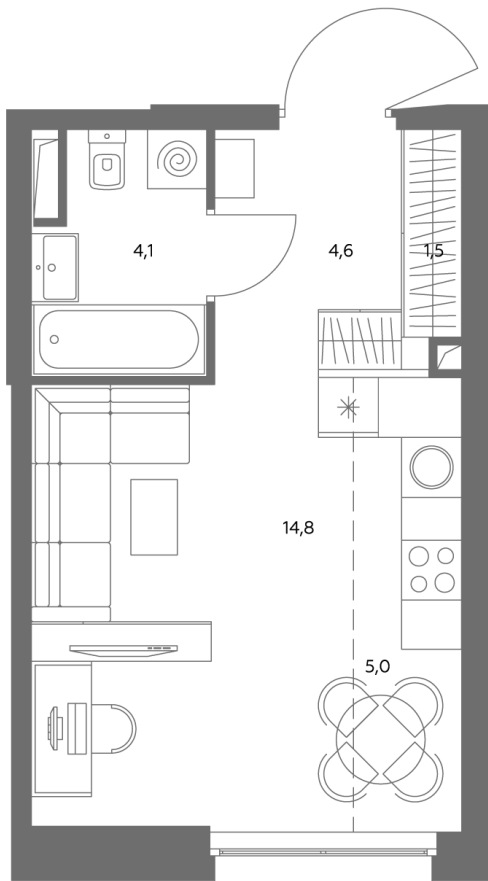

АДМИРАЛ

Шоссейная ул., д.4А,
вл. 2, 3

300 метров
до метро «Печатники» (БКЛ)

Площадь квартир — 29–99 м²

Квартира № 613

смотреть видео
о проекте

Корпус	1.1
Этаж	26
Площадь, м ²	30,1
Комнат	0
Потолки, м	2,95
Лоджия	нет
Ввод в эксплуатацию	III кв. 2028

Особенности

Вид во двор

Окна на 1 сторону

Тип планировки: Линейная

Стоимость без отделки

~~20 863 983 Р~~

18 784 585 Р

Стоимость за 1 м² 690 830 Р